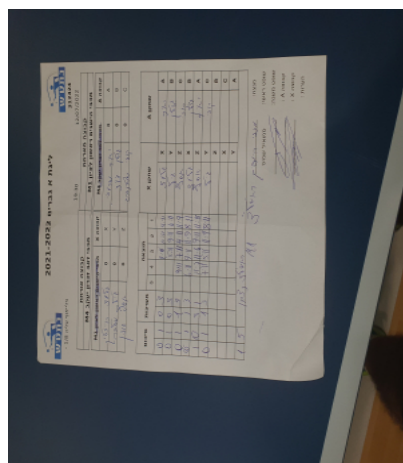

סכום	מערכות	תוצאה					שחקן X	שחקן A				
		5	4	3	2	1						
0	1	0	3			9/11	10/12	9/11	גילעד הויזליך	X	יאיר שרעבי	A
0	2	0	3			5/11	9/11	6/11	גיל אלבר	Y	דוד גולן	B
0	3	1	3		9/11	7/11	4/11	11/9	אסף גונן	Z	יעקב שטרנברג	C
0	4	1	3		6/11	9/11	11/9	8/11	גילעד הויזליך	X	דוד גולן	B
1	4	3	1		11/7	11/6	9/11	11/8	אסף גונן	Z	יאיר שרעבי	A
1	5	1	3		7/11	5/11	11/9	8/11	גיל אלבר	Y	יעקב שטרנברג	C
									אסף גונן	Z	דוד גולן	B
									גילעד הויזליך	X	יעקב שטרנברג	C
									גיל אלבר	Y	יאיר שרעבי	A
1	5											