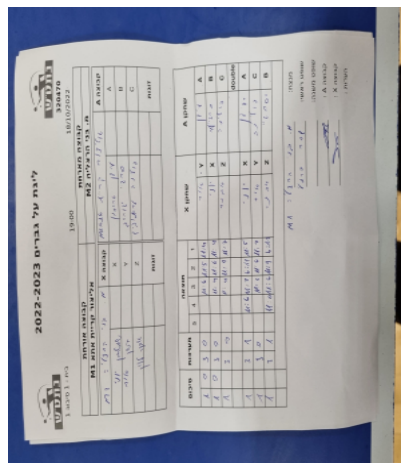

קבוצה אורחת			קבוצה מארחת		
M1 אליצור קריית אתא			M2 בני הרצליה		
בני הרצליה M2		קבוצה X	אליצור קריית אתא M1		קבוצה A
44444444	745	X	עידן טרוסמן	624	A
4444	865	Y	סרגיי יגורוב	2799	B
44444444	1199	Z	פולינה טרנוביך	4286	C
0	זוגות		סרגיי יגורוב	2799	זוגות
0			עידן טרוסמן	624	

סכום	מערכות	תוצאה					שחקן X		שחקן A				
		5	4	3	2	1							
1	0	3	0			11/6	11/5	11/4	אור בשן	Y	עידן טרוסמן	A	
2	0	3	0			11/4	11/6	11/4	יונתן שוסטרמן	X	סרגיי יגורוב	B	
3	0	3	0			11/4	11/9	11/7	אבנר לוין	Z	פולינה טרנוביך	C	
									/	A	ס יגורוב/ע טרוסמן	A	
4	0	3	1			11/6	11/8	6/11	11/5	יונתן שוסטרמן	Y	עידן טרוסמן	C
5	0	3	0			11/3	11/6	11/8	אור בשן	Z	פולינה טרנוביך	B	
6	0	3	1			11/0	11/6	11/9	6/11	אבנר לוין		סרגיי יגורוב	double
6	0												

מנצח: בני הרצליה M2
 שופט ראשי: שחר כרמלי
 שופט משנה: _____
 קבוצה A: אליצור קריית אתא M1
 קבוצה X: בני הרצליה M2
 הערות: