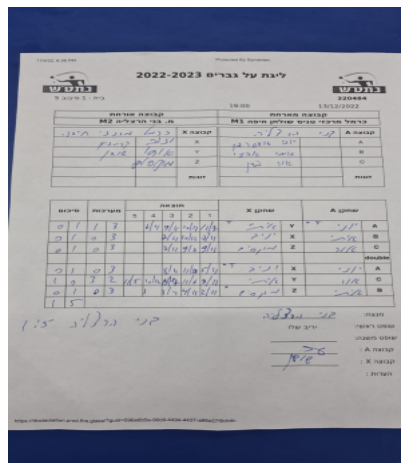

קבוצה אורחת			קבוצה מארחת		
בני הרצליה M2			כרמל מרכזי טניס שולחן חיפה M1		
כרמל מרכזי טניס שולחן חיפה M1		קבוצה X	בני הרצליה M2		קבוצה A
44444444 44444	685	X	יונתן שוסטרמן	745	A
44444 44444	2625	Y	איתי אביבי	2284	B
44444444 44444444	6601	Z	אור בשן	865	C
	0	זוגות		0	זוגות
	0			0	

סכום	מערכות	תוצאה					שחקן X		שחקן A			
		5	4	3	2	1						
0	1	1	3		6/11	9/11	10/12	11/7	איתי שושן	Y	יונתן שוסטרמן	A
0	2	0	3			7/11	10/12	7/11	יניב קרמזין	X	איתי אביבי	B
0	3	0	3			7/11	9/11	9/11	מקסים גולדין	Z	אור בשן	C
									/	A	/	A
0	4	0	3			8/11	11/13	5/11	יניב קרמזין	Y	יונתן שוסטרמן	C
1	4	3	2	11/5	10/12	11/7	11/6	9/11	איתי שושן	Z	אור בשן	B
1	5	0	3			2/11	4/11	2/11	מקסים גולדין		איתי אביבי	double
<b>1</b>	<b>5</b>											

מנצח: בני הרצליה M2  
 שופט ראשי: יריב שלו  
 שופט משנה:   
 קבוצה A: בני הרצליה M2  
 קבוצה X: כרמל מרכזי טניס שולחן חיפה M1  
 הערות: