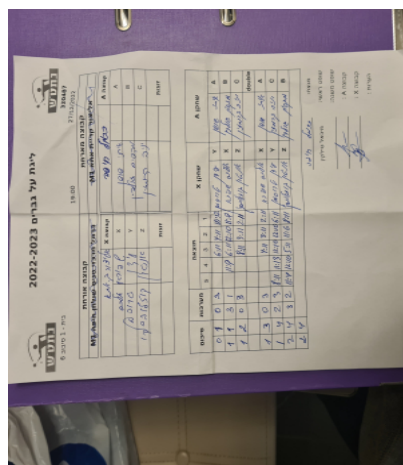

קבוצה אורחת			קבוצה מארחת		
כרמל מרכזי טניס שולחן חיפה M1			אליצור קריית אתא M1		
אליצור קריית אתא M1		קבוצה X	כרמל מרכזי טניס שולחן חיפה M1		קבוצה A
44444 4444444	2629	X	איתי שושן	2625	A
4444444 44444	624	Y	מקסים גולדין	6601	B
44444444444 4444444	8596	Z	יניב קרמזין	685	C
	0	זוגות		0	זוגות
	0			0	

סכום	מערכות	תוצאה					שחקן X		שחקן A			
		5	4	3	2	1						
0	1	0	3			6/11	4/11	10/12	עידן טרוסמן	Y	איתי שושן	A
1	1	3	1		11/9	6/11	12/10	11/9	אלכסנדר שפירו	X	מקסים גולדין	B
1	2	0	3			8/11	3/11	2/11	אנטון קוזלובסקי	Z	יניב קרמזין	C
									/	A	/	A
1	3	0	3			4/11	3/11	2/11	אלכסנדר שפירו	Y	איתי שושן	C
1	4	2	3	8/11	11/13	12/10	12/10	6/11	עידן טרוסמן	Z	יניב קרמזין	B
2	4	3	2	11/4	12/10	5/11	11/6	8/11	אנטון קוזלובסקי		מקסים גולדין	double
2	4											

מנצח: כרמל מרכזי טניס שולחן חיפה M1
 שופט ראשי: מיכאל טילקין
 שופט משנה:
 קבוצה A : כרמל מרכזי טניס שולחן חיפה M1
 קבוצה X : אליצור קריית אתא M1
 הערות: