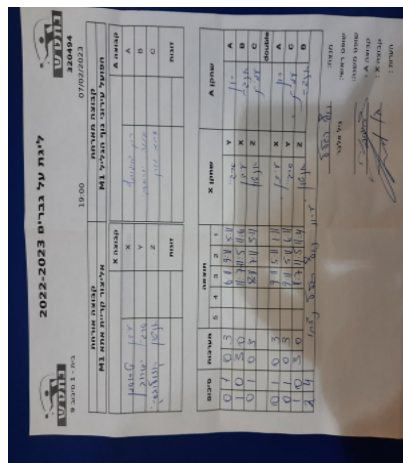

קבוצה אורחת			קבוצה מארחת		
אליצור קריית אתא M1			הפועל עירוני נוף הגליל M1		
אליצור קריית אתא M1		קבוצה X	הפועל עירוני נוף הגליל M1		קבוצה A
44444444 44444	624	X	רון דוידוביץ	881	A
44444444 4444444	2799	Y	אינגה יבורובסקי	1522	B
44444444444444 44444444	8596	Z	עמית גורן	676	C
	0	זוגות		0	זוגות
	0			0	

סכום	מערכות	תוצאה					שחקן X		שחקן A			
		5	4	3	2	1						
0	1	0	3			6/11	9/11	5/11	סרגיי יגורוב	Y	רון דוידוביץ	A
1	1	3	0			11/7	11/5	11/6	עידן טרוסמן	X	אינגה יבורובסקי	B
1	2	0	3			8/11	7/11	3/11	אנטון קוזלובסקי	Z	עמית גורן	C
									/	A	/	A
1	3	0	3			9/11	5/11	1/11	עידן טרוסמן	Y	רון דוידוביץ	C
1	4	0	3			9/11	5/11	6/11	סרגיי יגורוב	Z	עמית גורן	B
2	4	3	0			11/7	11/5	11/4	אנטון קוזלובסקי		אינגה יבורובסקי	double
2	4											

מנצח: הפועל עירוני נוף הגליל M1
שופט ראשי: גיל אלבר
שופט משנה: _____
קבוצה A: הפועל עירוני נוף הגליל M1
קבוצה X: אליצור קריית אתא M1
הערות: