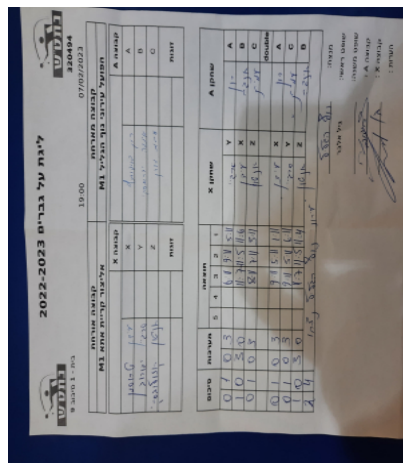

קבוצה אורחת			קבוצה מארחת		
אליצור קריית אתא M1			הפועל עירוני נוף הגליל M1		
אליצור קריית אתא M1		קבוצה X	הפועל עירוני נוף הגליל M1		קבוצה A
עידן טרוסמן	624	X	רון דוידוביץ	881	A
סרגיי יגורוב	2799	Y	אינגה יבורובסקי	1522	B
אנטון קוזלובסקי	8596	Z	עמית גורן	676	C
	0	זוגות		0	זוגות
	0			0	

סכום	מערכות	תוצאה					שחקן X		שחקן A			
		5	4	3	2	1						
0	1	0	3			6/11	9/11	5/11	סרגיי יגורוב	Y	רון דוידוביץ	A
1	1	3	0			11/7	11/5	11/6	עידן טרוסמן	X	אינגה יבורובסקי	B
1	2	0	3			8/11	7/11	3/11	אנטון קוזלובסקי	Z	עמית גורן	C
									/	Db	/	Db
1	3	0	3			9/11	5/11	1/11	עידן טרוסמן	X	רון דוידוביץ	A
1	4	0	3			9/11	5/11	6/11	סרגיי יגורוב	Y	עמית גורן	C
2	4	3	0			11/7	11/5	11/4	אנטון קוזלובסקי	Z	אינגה יבורובסקי	B
2	4											

מנצח: הפועל עירוני נוף הגליל M1
 שופט ראשי: גיל אלבר
 שופט משנה:
 קבוצה A: הפועל עירוני נוף הגליל M1
 קבוצה X: אליצור קריית אתא M1
 הערות: