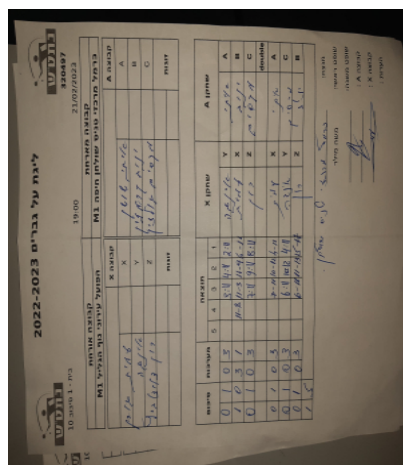

קבוצה אורחת			קבוצה מארחת		
הפועל עירוני נוף הגליל M1			כרמל מרכזי טניס שולחן חיפה M1		
הפועל עירוני נוף הגליל M1		קבוצה X	כרמל מרכזי טניס שולחן חיפה M1		קבוצה A
4444 4444	676	X	איתי שושן	2625	A
4444444444444444	1522	Y	יניב קרמזין	685	B
4444444444444444	881	Z	מקסים גולדין	6601	C
	0	זוגות		0	זוגות
	0			0	

סכום	מערכות	תוצאה					שחקן X		שחקן A			
		5	4	3	2	1						
0	1	0	3			3/11	4/11	2/11	אינגה יבורובסקי	Y	איתי שושן	A
1	1	3	1		11/8	11/3	11/9	6/11	עמית גורן	X	יניב קרמזין	B
1	2	0	3			7/11	9/11	8/11	רון דוידוביץ	Z	מקסים גולדין	C
									/	A	/	A
1	3	0	3			7/11	10/12	4/11	עמית גורן	Y	איתי שושן	C
1	4	0	3			6/11	10/12	4/11	אינגה יבורובסקי	Z	מקסים גולדין	B
1	5	0	3			6/11	11/13	15/17	רון דוידוביץ		יניב קרמזין	double
1	5											

מנצח: כרמל מרכזי טניס שולחן חיפה M1
 שופט ראשי: משה מילר
 שופט משנה:
 קבוצה A : כרמל מרכזי טניס שולחן חיפה M1
 קבוצה X : הפועל עירוני נוף הגליל M1
 הערות: