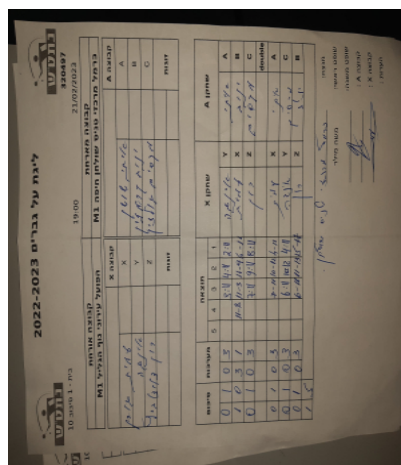

קבוצה אורחת			קבוצה מארחת		
הפועל עירוני נוף הגליל M1			כרמל מרכזי טניס שולחן חיפה M1		
הפועל עירוני נוף הגליל M1		קבוצה X	כרמל מרכזי טניס שולחן חיפה M1		קבוצה A
עמית גורן	676	X	איתי שושן	2625	A
אינגה יבורובסקי	1522	Y	יניב קרמזין	685	B
רון דוידוביץ	881	Z	מקסים גולדין	6601	C
	0	זוגות		0	זוגות
	0			0	

סכום	מערכות	תוצאה					שחקן X		שחקן A			
		5	4	3	2	1						
0	1	0	3			3/11	4/11	2/11	אינגה יבורובסקי	Y	איתי שושן	A
1	1	3	1		11/8	11/3	11/9	6/11	עמית גורן	X	יניב קרמזין	B
1	2	0	3			7/11	9/11	8/11	רון דוידוביץ	Z	מקסים גולדין	C
									/	A	/	A
1	3	0	3			7/11	10/12	4/11	עמית גורן	Y	איתי שושן	C
1	4	0	3			6/11	10/12	4/11	אינגה יבורובסקי	Z	מקסים גולדין	B
1	5	0	3			6/11	11/13	15/17	רון דוידוביץ		יניב קרמזין	double
1	5											

מנצח: כרמל מרכזי טניס שולחן חיפה M1

שופט ראשי: משה מילר

שופט משנה:

קבוצה A : כרמל מרכזי טניס שולחן חיפה M1

קבוצה X : הפועל עירוני נוף הגליל M1

הערות: