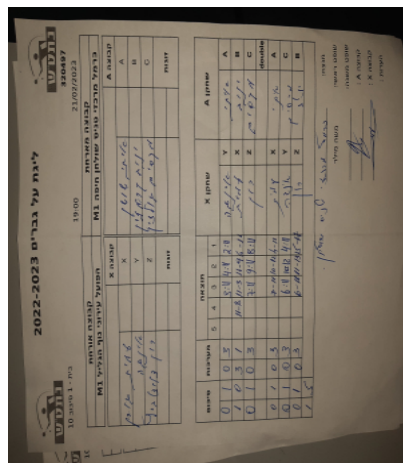

קבוצה אורחת			קבוצה מארחת		
הפועל עירוני נוף הגליל M1			כרמל מרכזי טניס שולחן חיפה M1		
הפועל עירוני נוף הגליל M1		קבוצה X	כרמל מרכזי טניס שולחן חיפה M1		קבוצה A
עמית גורן	676	X	איתי שושן	2625	A
אינגה יבורובסקי	1522	Y	יניב קרמזין	685	B
רון דוידוביץ	881	Z	מקסים גולדין	6601	C
	0	זוגות		0	זוגות
	0			0	

סכום	מערכות	תוצאה					שחקן X		שחקן A			
		5	4	3	2	1						
0	1	0	3			3/11	4/11	2/11	אינגה יבורובסקי	Y	איתי שושן	A
1	1	3	1		11/8	11/3	11/9	6/11	עמית גורן	X	יניב קרמזין	B
1	2	0	3			7/11	9/11	8/11	רון דוידוביץ	Z	מקסים גולדין	C
									/	Db	/	Db
1	3	0	3			7/11	10/12	4/11	עמית גורן	X	איתי שושן	A
1	4	0	3			6/11	10/12	4/11	אינגה יבורובסקי	Y	מקסים גולדין	C
1	5	0	3			6/11	11/13	15/17	רון דוידוביץ	Z	יניב קרמזין	B
1	5											

מנצח: כרמל מרכזי טניס שולחן חיפה M1

שופט ראשי: משה מילר

שופט משנה:

קבוצה A : כרמל מרכזי טניס שולחן חיפה M1

קבוצה X : הפועל עירוני נוף הגליל M1

הערות :