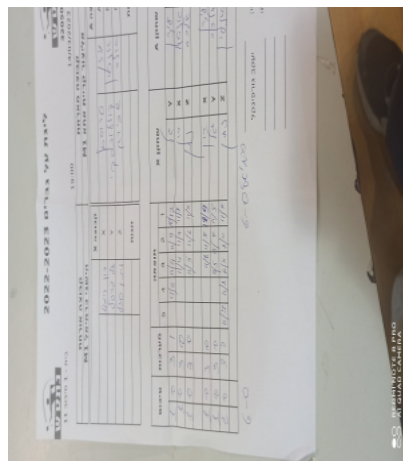

קבוצה אורחת			קבוצה מארחת		
הישגי כרמיאל M1			אליצור קריית אתא M1		
הישגי כרמיאל M1		קבוצה X	אליצור קריית אתא M1		קבוצה A
□□□□□□□□	675	X	עידן טרוסמן	624	A
□□□□□□□□	741	Y	אנטון קוזלובסקי	8596	B
□□□□□□□□	626	Z	אלכסנדר שפירו	2629	C
	0	זוגות		0	זוגות
	0			0	

סכום	מערכות	תוצאה					שחקן X		שחקן A			
		5	4	3	2	1						
1	0	3	1		11/9	11/4	11/9	10/12	גל פרפל	Y	עידן טרוסמן	A
2	0	3	0			11/4	11/7	11/8	רון דימנט	X	אנטון קוזלובסקי	B
3	0	3	0			11/5	11/6	11/2	נתן סגל	Z	אלכסנדר שפירו	C
									/	A	/	A
4	0	3	0			11/6	11/9	11/9	רון דימנט	Y	עידן טרוסמן	C
5	0	3	0			11/5	11/7	11/8	גל פרפל	Z	אלכסנדר שפירו	B
6	0	3	2	11/7	11/8	6/11	6/11	11/6	נתן סגל		אנטון קוזלובסקי	double
6	0											

מנצח: הישגי כרמיאל M1
שופט ראשי: יעקב גורפינקל
שופט משנה: _____
קבוצה A : אליצור קריית אתא M1
קבוצה X : הישגי כרמיאל M1
הערות :