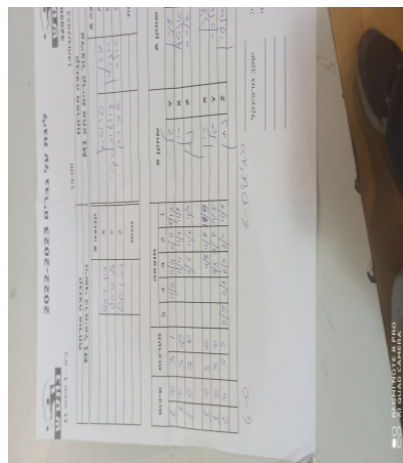

קבוצה אורחת			קבוצה מארחת		
הישגי כרמיאל M1			אליצור קריית אתא M1		
הישגי כרמיאל M1		קבוצה X	אליצור קריית אתא M1		קבוצה A
רון דימנט	675	X	עידן טרוסמן	624	A
גל פרפל	741	Y	אנטון קוזלובסקי	8596	B
נתן סגל	626	Z	אלכסנדר שפירו	2629	C
	0	זוגות		0	זוגות
	0			0	

סכום	מערכות	תוצאה					שחקן X		שחקן A			
		5	4	3	2	1						
1	0	3	1		11/9	11/4	11/9	10/12	גל פרפל	Y	עידן טרוסמן	A
2	0	3	0			11/4	11/7	11/8	רון דימנט	X	אנטון קוזלובסקי	B
3	0	3	0			11/5	11/6	11/2	נתן סגל	Z	אלכסנדר שפירו	C
									/	A	/	A
4	0	3	0			11/6	11/9	11/9	רון דימנט	Y	עידן טרוסמן	C
5	0	3	0			11/5	11/7	11/8	גל פרפל	Z	אלכסנדר שפירו	B
6	0	3	2	11/7	11/8	6/11	6/11	11/6	נתן סגל		אנטון קוזלובסקי	double
6	0											