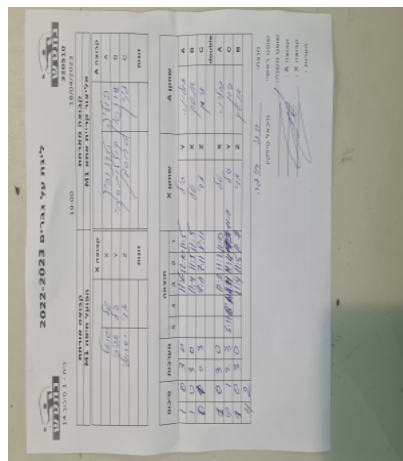

קבוצה אורחת			קבוצה מארחת		
הפועל חיפה M1			אליצור קריית אתא M1		
הפועל חיפה M1		קבוצה X	אליצור קריית אתא M1		קבוצה A
טל ישראלי	651	X	פולינה טרנוביך	4286	A
גיל אביבי	507	Y	אנטון קוזלובסקי	8596	B
אדי ישראלי	892	Z	עידן טרוסמן	624	C
	0	זוגות		0	זוגות
	0			0	

סכום	מערכות	תוצאה					שחקן X		שחקן A			
		5	4	3	2	1						
1	0	3	0			11/6	12/10	11/5	גיל אביבי	Y	פולינה טרנוביך	A
2	0	3	0			11/4	11/5	11/5	טל ישראלי	X	אנטון קוזלובסקי	B
2	1	0	3			9/11	7/11	8/11	אדי ישראלי	Z	עידן טרוסמן	C
									/	Db	/	Db
3	1	3	0			11/2	11/2	11/1	טל ישראלי	X	פולינה טרנוביך	A
3	2	2	3	6/11	6/11	6/11	11/4	11/7	גיל אביבי	Y	עידן טרוסמן	C
4	2	3	0			11/4	11/5	11/7	אדי ישראלי	Z	אנטון קוזלובסקי	B
4	2											