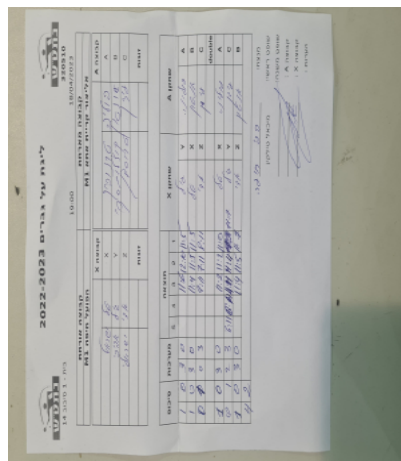

קבוצה אורחת			קבוצה מארחת		
הפועל חיפה M1			אליצור קריית אתא M1		
הפועל חיפה M1		קבוצה X	אליצור קריית אתא M1		קבוצה A
4 4 4 4 4 4 4 4	651	X	פולינה טרנוביך	4286	A
4 4 4 4 4 4 4 4	507	Y	אנטון קוזלובסקי	8596	B
4 4 4 4 4 4 4 4	892	Z	עידן טרוסמן	624	C
	0	זוגות		0	זוגות
	0			0	

סכום	מערכות	תוצאה					שחקן X		שחקן A			
		5	4	3	2	1						
1	0	3	0			11/6	12/10	11/5	גיל אביבי	Y	פולינה טרנוביך	A
2	0	3	0			11/4	11/5	11/5	טל ישראלי	X	אנטון קוזלובסקי	B
2	1	0	3			9/11	7/11	8/11	אדי ישראלי	Z	עידן טרוסמן	C
									/	A	/	A
3	1	3	0			11/2	11/2	11/1	טל ישראלי	Y	פולינה טרנוביך	C
3	2	2	3	6/11	6/11	6/11	11/4	11/7	גיל אביבי	Z	עידן טרוסמן	B
4	2	3	0			11/4	11/5	11/7	אדי ישראלי		אנטון קוזלובסקי	double
4	2											