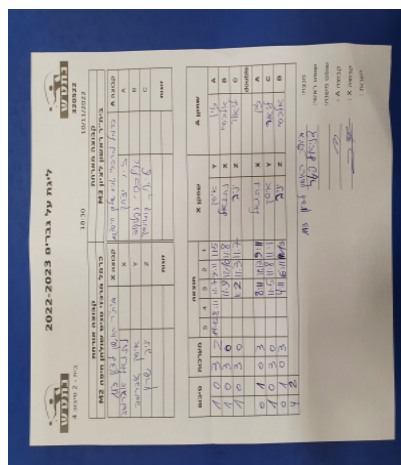

קבוצה אורחת			קבוצה מארחת		
כרמל מרכזי טניס שולחן חיפה M2			בית"ר ראשון לציון M1		
בית"ר ראשון לציון M1		קבוצה X	כרמל מרכזי טניס שולחן חיפה M2		קבוצה A
444444 444444	3181	X	זיו יצחק	682	A
444444 444444	874	Y	אלכסיי נפלוקוב	7692	B
44444 44444	882	Z	ליאור קוסטינסקי	683	C
	0	זוגות		0	זוגות
	0			0	

סכום	מערכות	תוצאה					שחקן X		שחקן A			
		5	4	3	2	1						
1	0	3	2	14/12	8/11	11/7	9/11	11/5	איסק אברמוב	Y	זיו יצחק	A
2	0	3	0			11/9	12/10	11/8	נתנאל אברמוב	X	אלכסיי נפלוקוב	B
3	0	3	0			11/2	11/3	11/7	יניב שרון	Z	ליאור קוסטינסקי	C
									/	A	/	A
3	1	0	3			8/11	11/13	9/11	נתנאל אברמוב	Y	זיו יצחק	C
4	1	3	0			11/5	11/8	11/1	איסק אברמוב	Z	ליאור קוסטינסקי	B
4	2	0	3			4/11	6/11	11/13	יניב שרון		אלכסיי נפלוקוב	double
4	2											