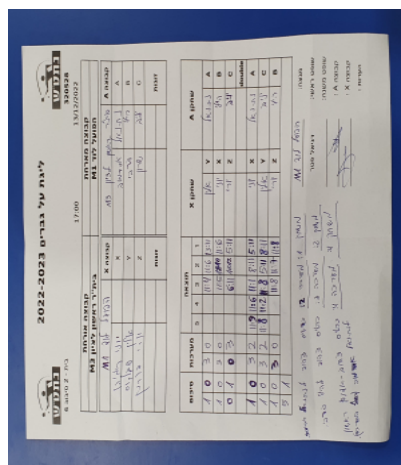

קבוצה אורחת			קבוצה מארחת		
בית"ר ראשון לציון M1			הפועל לוד M1		
הפועל לוד M1		קבוצה X	בית"ר ראשון לציון M1		קבוצה A
44444444 4444	845	X	נתנאל אברמוב	3181	A
44444444 4444	8067	Y	הילי ברבי	2369	B
44444444 4444	888	Z	יניב שרון	882	C
	0	זוגות		0	זוגות
	0			0	

סכום	מערכות	תוצאה					שחקן X		שחקן A			
		5	4	3	2	1						
1	0	3	0			11/4	11/6	13/11	אלין ספלבוס	Y	נתנאל אברמוב	A
2	0	3	0			11/5	12/10	11/6	יוני ירמיהו	X	הילי ברבי	B
2	1	0	3			6/11	10/12	5/11	יורי פורמן	Z	יניב שרון	C
									/	A	/	A
3	1	3	2	11/9	11/6	11/1	8/11	5/11	יוני ירמיהו	Y	נתנאל אברמוב	C
4	1	3	2	11/8	11/2	11/8	5/11	8/11	אלין ספלבוס	Z	יניב שרון	B
5	1	3	0			11/8	11/7	11/8	יורי פורמן		הילי ברבי	double
5	1											

מנצח: הפועל לוד M1
 שופט ראשי: דניאל פטר
 שופט משנה: _____
 קבוצה A: בית"ר ראשון לציון M1
 קבוצה X: הפועל לוד M1
 הערות: