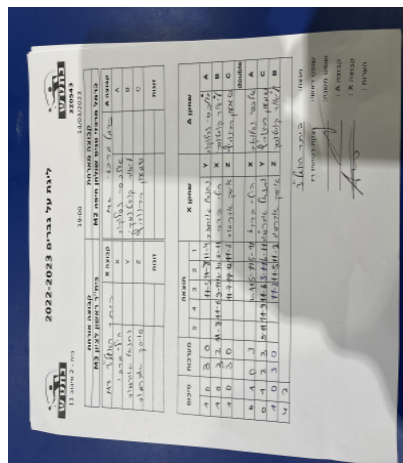

קבוצה אורחת			קבוצה מארחת		
בית"ר ראשון לציון M1			כרמל מרכזי טניס שולחן חיפה M2		
בית"ר ראשון לציון M1		קבוצה X	כרמל מרכזי טניס שולחן חיפה M2		קבוצה A
4444 4444	2369	X	אלכסיי נפלוקוב	7692	A
444444 444444	3181	Y	ליאור קוסטינסקי	683	B
4444444 444444	874	Z	שמעון רבינוביץ	869	C
0	זוגות			0	זוגות
0				0	

סכום	מערכות	תוצאה					שחקן X		שחקן A			
		5	4	3	2	1						
1	0	3	0			11/5	11/8	11/4	נתנאל אברמוב	Y	אלכסיי נפלוקוב	A
2	0	3	2	11/8	11/6	9/11	12/10	7/11	הילי ברבי	X	ליאור קוסטינסקי	B
3	0	3	0			11/7	14/12	11/6	איסק אברמוב	Z	שמעון רבינוביץ	C
									/	A	/	A
3	1	0	3			2/11	5/11	5/11	הילי ברבי	Y	אלכסיי נפלוקוב	C
3	2	2	3	9/11	11/9	11/6	3/11	6/11	נתנאל אברמוב	Z	שמעון רבינוביץ	B
4	2	3	0			11/2	11/5	11/2	איסק אברמוב		ליאור קוסטינסקי	double
4	2											