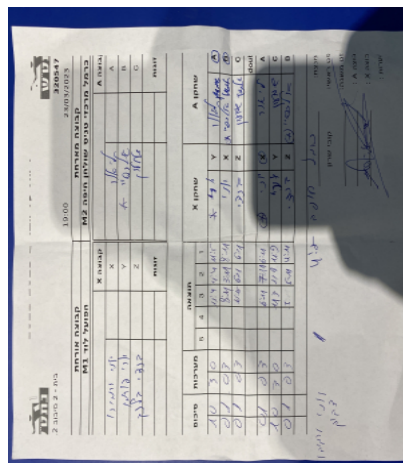

קבוצה אורחת			קבוצה מארחת		
הפועל לוד M1			כרמל מרכזי טניס שולחן חיפה M2		
הפועל לוד M1		קבוצה X	כרמל מרכזי טניס שולחן חיפה M2		קבוצה A
יוני ירמיהו	845	X	ליאור קוסטינסקי	683	A
ירי פורמן	888	Y	אלכסיי נפלוקוב	7692	B
בנצי בלנק	878	Z	שמעון רבינוביץ	869	C
	0	זוגות		0	זוגות
	0			0	

סכום	מערכות	תוצאה					שחקן X		שחקן A			
		5	4	3	2	1						
1	0	3	0			11/4	11/4	11/5	ירי פורמן	Y	ליאור קוסטינסקי	A
1	1	0	3			8/11	3/11	8/11	יוני ירמיהו	X	אלכסיי נפלוקוב	B
1	2	0	3			10/12	6/11	6/11	בנצי בלנק	Z	שמעון רבינוביץ	C
									/	A	/	A
1	3	0	3			6/11	7/11	6/11	יוני ירמיהו	Y	ליאור קוסטינסקי	C
2	3	3	0			11/3	11/8	11/9	ירי פורמן	Z	שמעון רבינוביץ	B
2	4	0	3			5/11	5/11	4/11	בנצי בלנק		אלכסיי נפלוקוב	double
2	4											

מנצח: כרמל מרכזי טניס שולחן חיפה M2
 שופט ראשי: קובי שרון
 שופט משנה:
 קבוצה A: כרמל מרכזי טניס שולחן חיפה M2
 קבוצה X: הפועל לוד M1
 הערות: