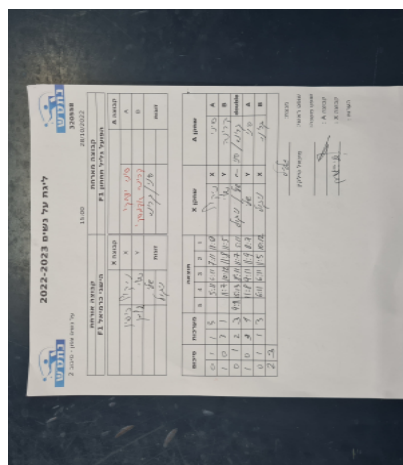

קבוצה אורחת				קבוצה מארחת			
הישגי כרמיאל F1				הפועל גליל תחתון F1			
הישגי כרמיאל F1		קבוצה X		הפועל גליל תחתון F1		קבוצה A	
□□□□ □□□□		2146 X		סיני יצחקי 1053		A	
□□□□ □□□□		1087 Y		קרינה אדמסקי 1043		B	
שלי גלמן 1087		זוגות		קרינה אדמסקי 1043		זוגות	
ניקול רפין 2146				סיני יצחקי 1053			

סכום	מערכות	תוצאה					שחקן X		שחקן A			
		5	4	3	2	1						
0	1	1	3		5/11	6/11	7/11	11/9	ניקול רפין	X	סיני יצחקי	A
1	1	3	1		11/7	10/12	11/8	11/5	שלי גלמן	Y	קרינה אדמסקי	B
1	2	2	3	9/11	15/13	8/11	11/7	5/11	ש גלמן/נ רפין	Db	ק אדמסקי/ס יצחקי	Db
2	2	3	1		11/8	9/11	11/9	11/7	שלי גלמן	Y	סיני יצחקי	A
2	3	1	3		6/11	6/11	11/5	10/12	ניקול רפין	X	קרינה אדמסקי	B
2	3											