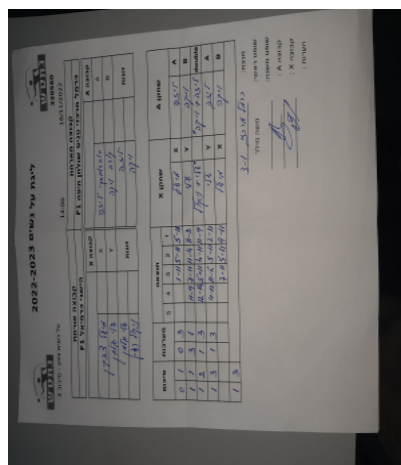

על נשים צפון - סיבוב 3

320560

16:30

18/11/2022

קבוצה אורחת			קבוצה מארחת		
הישגי כרמיאל F1			כרמל מרכזי טניס שולחן חיפה F1		
הישגי כרמיאל F1		קבוצה X	כרמל מרכזי טניס שולחן חיפה F1		קבוצה A
4444 4 4444	5498	X	יליזבטה בוברובסקי	6752	A
4444 4444	1087	Y	ויקטוריה קורב	7747	B
שלי גלמן	1087	זוגות	יליזבטה בוברובסקי	6752	זוגות
ניקול רפין	2146		ויקטוריה קורב	7747	

סכום	מערכות	תוצאה					שחקן X		שחקן A			
		5	4	3	2	1						
0	1	0	3			1/11	5/11	5/11	מישל צ'שקין	X	יליזבטה בוברובסקי	A
1	1	3	1			11/9	7/11	11/4	שלי גלמן	Y	ויקטוריה קורב	B
1	2	1	3			12/14	5/11	4/11	ש גלמן/נ רפין	Db	י בוברובסקי/ו קורב	Db
1	3	1	3			10/12	11/5	5/11	שלי גלמן	Y	יליזבטה בוברובסקי	A
									מישל צ'שקין	X	ויקטוריה קורב	B
1	3											