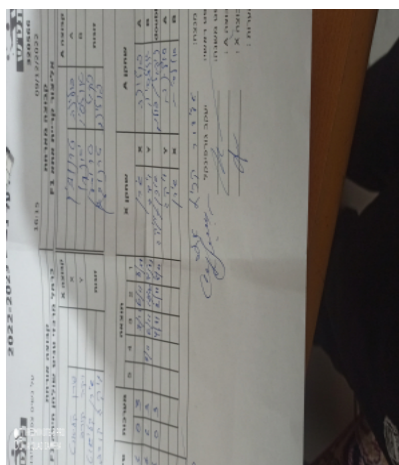

קבוצה אורחת				קבוצה מארחת			
כרמל מרכזי טניס שולחן חיפה F1				אליצור קריית אתא F1			
F1 שולחן חיפה		קבוצה X		אליצור קריית אתא F1		קבוצה A	
שירן קליאוט	2673	X		פולינה טרנוביך	4286	A	
ויקטוריה קורב	7747	Y		אולסיה יאנקו	1986	B	
ויקטוריה קורב	7747	זוגות		ניקול טרוסמן	1082	זוגות	
שירן קליאוט	2673			פולינה טרנוביך	4286		

סכום	מערכות	תוצאה					שחקן X		שחקן A			
		5	4	3	2	1						
0	1	0	3			7/11	6/11	8/11	שירן קליאוט	X	פולינה טרנוביך	A
0	2	1	3		9/11	6/11	12/10	4/11	ויקטוריה קורב	Y	אולסיה יאנקו	B
0	3	0	3			4/11	2/11	5/11	ויקטוריה קורב/שירן קליאוט	Db	ניקול טרוסמן/פולינה טרנוביך	Db
									ויקטוריה קורב	Y	פולינה טרנוביך	A
									שירן קליאוט	X	אולסיה יאנקו	B
0	3											