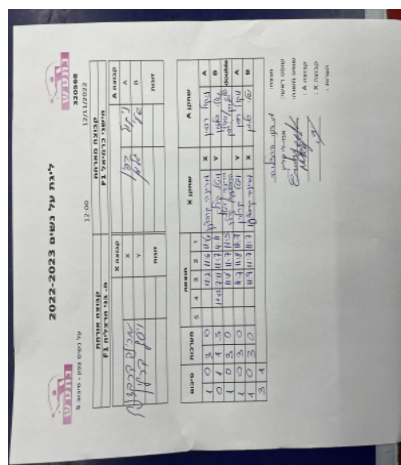

קבוצה אורחת			קבוצה מארחת		
בני הרצליה F1			הישגי כרמיאל F1		
בני הרצליה F1		קבוצה X	הישגי כרמיאל F1		קבוצה A
מרינה קרבצנקו	1692	X	ניקול רפין	2146	A
ויטל קרלין	1033	Y	שלי גלמן	1087	B
מרינה קרבצנקו	1692	זוגות	שלי גלמן	1087	זוגות
ויטל קרלין	1033		ניקול רפין	2146	

סכום	מערכות	תוצאה					שחקן X		שחקן A				
		5	4	3	2	1							
1	0	3	0			11/2	11/6	11/6	מרינה קרבצנקו	X	ניקול רפין	A	
1	1	1	3			10/12	7/11	11/7	4/11	ויטל קרלין	Y	שלי גלמן	B
2	1	3	0			11/8	11/7	11/5	מ קרבצנקו/ו קרלין	Db	ש גלמן/נ רפין	Db	
3	1	3	0			11/7	11/8	11/7	ויטל קרלין	Y	ניקול רפין	A	
									מרינה קרבצנקו	X	שלי גלמן	B	
<b>3</b>	<b>1</b>												