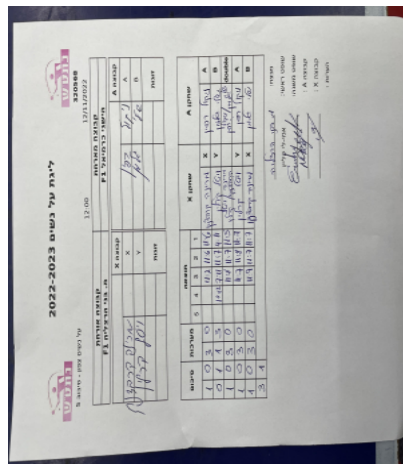

על נשים צפון - סיבוב 5

320568

12:00

12/11/2022

קבוצה אורחת			קבוצה מארחת		
בני הרצליה F1			הישגי כרמיאל F1		
בני הרצליה F1		קבוצה X	הישגי כרמיאל F1		קבוצה A
□□□□□□□□ □□□□□□		1692	X	ניקול רפין	2146
□□□□□□ □□□□□□		1033	Y	שלי גלמן	1087
מרינה קרבצנקו		1692	זוגות	שלי גלמן	1087
ויטל קרלין		1033		ניקול רפין	2146

סכום	מערכות	תוצאה					שחקן X	שחקן A					
		5	4	3	2	1							
1	0	3	0			11/2	11/6	11/6	מרינה קרבצנקו	X	ניקול רפין	A	
1	1	1	3			10/12	7/11	11/7	4/11	ויטל קרלין	Y	שלי גלמן	B
2	1	3	0			11/8	11/7	11/5		מ קרבצנקו/ו קרלין	Db	ש גלמן/נ רפין	Db
3	1	3	0			11/7	11/8	11/7		ויטל קרלין	Y	ניקול רפין	A
										מרינה קרבצנקו	X	שלי גלמן	B
3	1												

מנצח: בני הרצליה F1
שופט ראשי: אמי-לי קליין
שופט משנה: _____
קבוצה A: הישגי כרמיאל F1
קבוצה X: בני הרצליה F1
הערות: