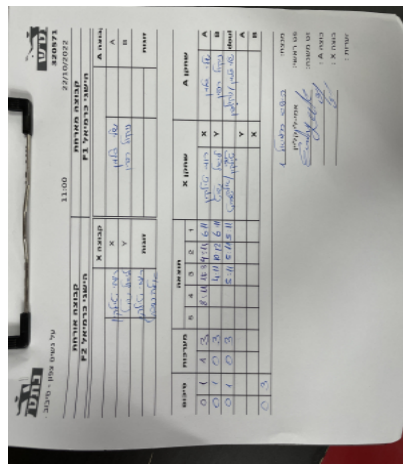

על נשים צפון - סיבוב 1

320571

11:00

22/10/2022

קבוצה אורחת			קבוצה מארחת		
הישגי כרמיאל F2			הישגי כרמיאל F1		
הישגי כרמיאל F2		קבוצה X	הישגי כרמיאל F1		קבוצה A
רומי טילקין	2269	X	שלי גלמן	1087	A
ליאל שוט	2944	Y	ניקול רפין	2146	B
רומי טילקין	2269	זוגות	שלי גלמן	1087	זוגות
אלה שביט	2916		ניקול רפין	2146	

סכום	מערות	תוצאה					שחקן X		שחקן A			
		5	4	3	2	1						
0	1	1	3		8/11	11/3	9/11	6/11	רומי טילקין	X	שלי גלמן	A
0	2	0	3			4/11	10/12	6/11	ליאל שוט	Y	ניקול רפין	B
0	3	0	3			5/11	5/11	5/11	ר טילקין/א שביט	Db	ש גלמן/נ רפין	Db
									ליאל שוט	Y	שלי גלמן	A
									רומי טילקין	X	ניקול רפין	B
0	3											