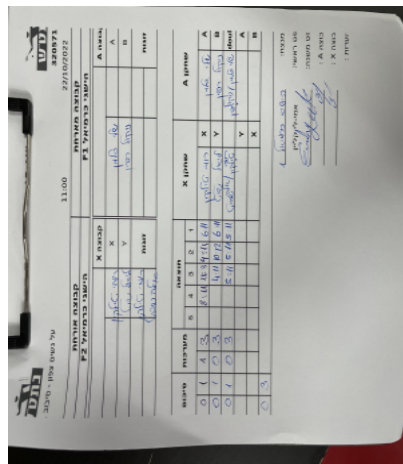

על נשים צפון - סיבוב 1

320571

11:00

22/10/2022

קבוצה אורחת			קבוצה מארחת		
הישגי כרמיאל F2			הישגי כרמיאל F1		
הישגי כרמיאל F2		קבוצה X	הישגי כרמיאל F1		קבוצה A
44444444	2269	X	שלי גלמן	1087	A
44444444	2944	Y	ניקול רפין	2146	B
רומי טילקין	2269	זוגות	שלי גלמן	1087	זוגות
אלה שביט	2916		ניקול רפין	2146	

סכום	מערכות	תוצאה					שחקן X		שחקן A			
		5	4	3	2	1						
0	1	1	3		8/11	11/3	9/11	6/11	רומי טילקין	X	שלי גלמן	A
0	2	0	3			4/11	10/12	6/11	ליאל שוט	Y	ניקול רפין	B
0	3	0	3			5/11	5/11	5/11	ר טילקין/א שביט	Db	ש גלמן/נ רפין	Db
									ליאל שוט	Y	שלי גלמן	A
									רומי טילקין	X	ניקול רפין	B
0	3											