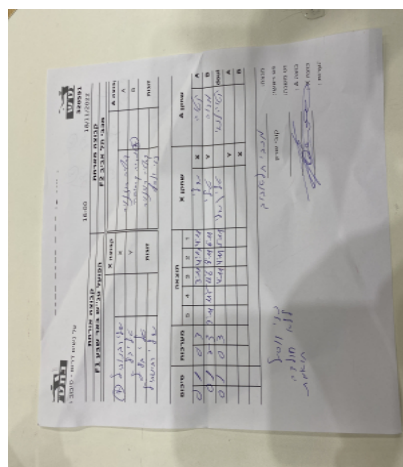

על נשים דרום - סיבוב 3

320591

16:00

18/11/2022

קבוצה אורחת			קבוצה מארחת		
הפועל טנ"ש באר שבע F1			מכבי תל אביב F2		
הפועל טנ"ש באר שבע F1		קבוצה X	מכבי תל אביב F2		קבוצה A
1044	X	יקטרינה רוזנוייר	2742	A	
1063	Y	מריה קרסובה	6925	B	
טלי בלץ	זוגות	יקטרינה רוזנוייר	2742	זוגות	
שלי רבינוביץ		נוי יוסף	1098		

סכום	מערכות	תוצאה					שחקן X		שחקן A			
		5	4	3	2	1						
0	1	0	3			3/11	4/11	4/11	שלי רבינוביץ	X	יקטרינה רוזנוייר	A
0	2	2	3	9/11	11/5	11/6	8/11	6/11	טלי בלץ	Y	מריה קרסובה	B
0	3	0	3			4/11	4/11	5/11	ט בלץ/ש רבינוביץ	Db	י רוזנוייר/נ יוסף	Db
									טלי בלץ	Y	יקטרינה רוזנוייר	A
									שלי רבינוביץ	X	מריה קרסובה	B
0	3											