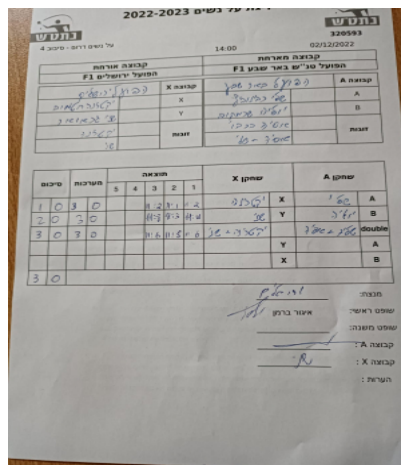

קבוצה אורחת			קבוצה מארחת		
הפועל ירושלים F1			הפועל טנ"ש באר שבע F1		
הפועל ירושלים F1		קבוצה X	הפועל טנ"ש באר שבע F1		קבוצה A
529	X	שלי רבינוביץ	1044	A	
515	Y	יוליה שרמקוב	7119	B	
יקטרינה חטמוב	529	זוגות	שלי רבינוביץ	1044	זוגות
שני גראואר חן	515		אסיה ברבוי	4364	

סכום	מערכות	תוצאה					שחקן X		שחקן A			
		5	4	3	2	1						
1	0	3	0			11/2	11/1	11/2	יקטרינה חטמוב	X	שלי רבינוביץ	A
2	0	3	0			11/8	11/3	11/4	שני גראואר חן	Y	יוליה שרמקוב	B
3	0	3	0			11/6	11/5	11/6	יקטרינה חטמוב/שני גראואר חן	Db	שלי רבינוביץ/אסיה ברבוי	Db
									שני גראואר חן	Y	שלי רבינוביץ	A
									יקטרינה חטמוב	X	יוליה שרמקוב	B
3	0											