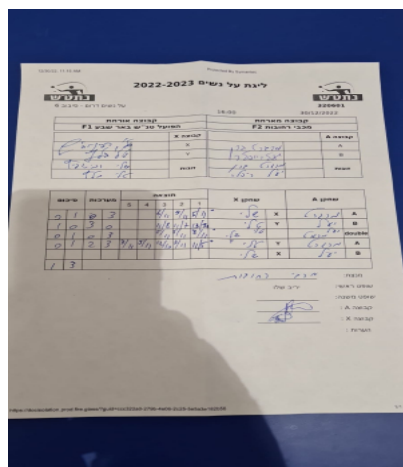

על נשים דרום - סיבוב 6

320601

16:00

30/12/2022

קבוצה אורחת			קבוצה מארחת											
הפועל טנ"ש באר שבע F1			מכבי רחובות F2											
הפועל טנ"ש באר שבע F1		קבוצה X	מכבי רחובות F2		קבוצה A									
<table border="1"> <tr> <td>פ</td><td>פ</td><td>פ</td><td>פ</td><td>פ</td><td>פ</td><td>פ</td><td>פ</td><td>פ</td> </tr> </table>	פ	פ	פ	פ	פ	פ	פ	פ	פ	1044	X	מרגרט ברן	1034	A
פ	פ	פ	פ	פ	פ	פ	פ	פ						
<table border="1"> <tr> <td>פ</td><td>פ</td><td>פ</td><td>פ</td><td>פ</td> </tr> </table>	פ	פ	פ	פ	פ	1063	Y	יעל רייפלר	2922	B				
פ	פ	פ	פ	פ										
שלי רבינוביץ	1044	זוגות	מרגרט ברן	1034	זוגות									
טלי בלץ	1063		יעל רייפלר	2922										

סכום		מערכות		תוצאה					שחקן X		שחקן A	
				5	4	3	2	1				
0	1	0	3			6/11	9/11	5/11	שלי רבינוביץ	X	מרגרט ברן	A
1	1	3	0			11/8	11/7	13/11	טלי בלץ	Y	יעל רייפלר	B
1	2	0	3			5/11	5/11	8/11	ש רבינוביץ/ט בלץ	Db	מ ברן/י רייפלר	Db
1	3	2	3	3/11	5/11	12/10	7/11	11/5	טלי בלץ	Y	מרגרט ברן	A
									שלי רבינוביץ	X	יעל רייפלר	B
1	3											