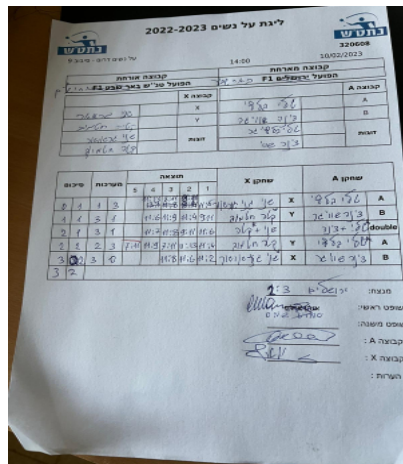

קבוצה אורחת			קבוצה מארחת		
הפועל טנ"ש באר שבע F1			הפועל ירושלים F1		
הפועל ירושלים F1		קבוצה X	הפועל טנ"ש באר שבע F1		קבוצה A
4 4 4 4 4 4 4 4 4 4	515	X	טלי בלץ	1063	A
4 4 4 4 4 4 4 4 4 4	529	Y	דיאנה שווגר	3067	B
שני גראואר חן	515	זוגות	טלי בלץ	1063	זוגות
יקטרינה חטמוב	529		דיאנה שווגר	3067	

סכום	מערכות	תוצאה					שחקן X	שחקן A				
		5	4	3	2	1						
0	1	1	3		11/13	8/11	8/11	11/5	שני גראואר חן	X	טלי בלץ	A
1	1	3	1		11/6	11/9	11/4	9/11	יקטרינה חטמוב	Y	דיאנה שווגר	B
2	1	3	1		11/7	11/8	9/11	11/6	ש גראואר חן/י חטמוב	Db	ט בלץ/ד שווגר	Db
2	2	2	3	7/11	11/9	7/11	11/13	11/6	יקטרינה חטמוב	Y	טלי בלץ	A
3	2	3	0			11/8	11/6	11/2	שני גראואר חן	X	דיאנה שווגר	B
3	2											