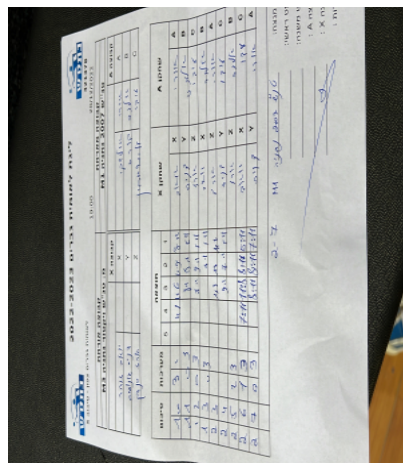

קבוצה אורחת			קבוצה מארחת		
מ. טנ"ש ויקטור נתניה M3			טנ"ש 2007 נתניה M1		
מ. טנ"ש ויקטור נתניה M3		קבוצה X	טנ"ש 2007 נתניה M1		קבוצה A
יואב זהר	1389	X	אורי אוליצקי	3999	A
דניס גונחוב	2245	Y	אלכסנדר קורס	1453	B
ארז סנדק	2956	Z	עידו בן שימחון	1611	C

סכום	מערכות	תוצאה					שחקן X		שחקן A			
		5	4	3	2	1						
1	0	3	1		11/6	11/7	11/9	8/11	יואב זהר	X	אורי אוליצקי	A
1	1	0	3			5/11	6/11	7/11	דניס גונחוב	Y	אלכסנדר קורס	B
1	2	0	3			9/11	6/11	8/11	ארז סנדק	Z	עידו בן שימחון	C
1	3	0	3			5/11	6/11	7/11	יואב זהר	X	אלכסנדר קורס	B
2	3	3	0			11/9	11/7	11/5	ארז סנדק	Z	אורי אוליצקי	A
2	4	0	3			9/11	9/11	9/11	דניס גונחוב	Y	עידו בן שימחון	C
2	5	2	3	8/11	6/11	8/11	11/9	11/8	ארז סנדק	Z	אלכסנדר קורס	B
2	6	1	3		6/11	8/11	11/7	3/11	יואב זהר	X	עידו בן שימחון	C
2	7	0	3			7/11	8/11	8/11	דניס גונחוב	Y	אורי אוליצקי	A
2	7											

מנצח: טנ"ש 2007 נתניה M1
 שופט ראשי: _____
 שופט משנה: _____
 קבוצה A : טנ"ש 2007 נתניה M1
 קבוצה X : מ. טנ"ש ויקטור נתניה M3
 הערות :