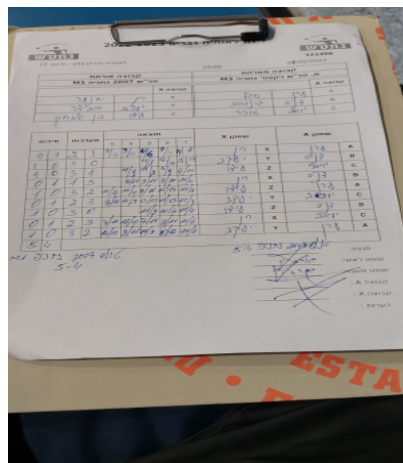

קבוצה אורחת			קבוצה מארחת		
טנ"ש 2007 נתניה M1			מ. טנ"ש ויקטור נתניה M3		
טנ"ש 2007 נתניה M1		קבוצה X	מ. טנ"ש ויקטור נתניה M3		קבוצה A
רן מנשה	1937	X	ערן סגל	1206	A
יעקב אבידר	905	Y	דניס גונחוב	2245	B
עידו בן שימחון	1611	Z	יואב זהר	1389	C

סכום	מערכות	תוצאה					שחקן X		שחקן A			
		5	4	3	2	1						
0	1	2	3	9/11	9/11	11/6	9/11	11/8	רן מנשה	X	ערן סגל	A
1	1	3	0			11/8	12/10	15/13	יעקב אבידר	Y	דניס גונחוב	B
2	1	3	1		11/9	11/8	11/9	4/11	עידו בן שימחון	Z	יואב זהר	C
2	2	1	3		9/11	9/11	9/11	11/4	רן מנשה	X	דניס גונחוב	B
3	2	3	2	11/6	11/4	8/11	15/17	11/8	עידו בן שימחון	Z	ערן סגל	A
3	3	2	3	8/11	11/9	13/15	11/13	11/7	יעקב אבידר	Y	יואב זהר	C
4	3	3	0			11/9	11/6	11/4	עידו בן שימחון	Z	דניס גונחוב	B
4	4	2	3	7/11	12/10	7/11	8/11	11/6	רן מנשה	X	יואב זהר	C
5	4	3	2	12/10	9/11	11/9	10/12	11/6	יעקב אבידר	Y	ערן סגל	A
5	4											