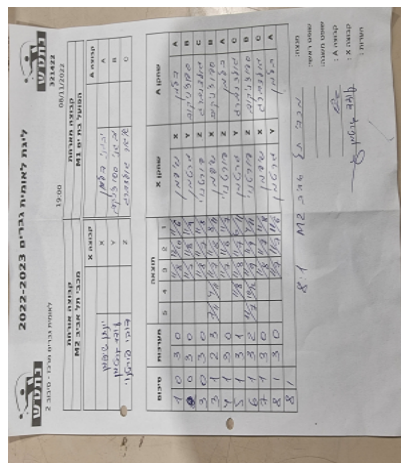

# ליגת לאומית גברים 2022-2023

לאומית גברים מרכז - סיבוב 2

321422

19:00

08/11/2022

קבוצה אורחת			קבוצה מארחת		
מכבי תל אביב M2			הפועל בת ים M1		
מכבי תל אביב M2		קבוצה X	הפועל בת ים M1		קבוצה A
יונתן שיפמן	901	X	יבגני בלמן	3646	A
עודד גרטמן	930	Y	יבגני ספוזניקוב	523	B
דובי פורטנוי	876	Z	איגור גולדברג	1359	C

סכום	מערכות	תוצאה					שחקן X	שחקן A				
		5	4	3	2	1						
1	0	3	0			11/8	12/10	11/6	יונתן שיפמן	X	יבגני בלמן	A
2	0	3	0			11/7	11/8	11/9	עודד גרטמן	Y	יבגני ספוזניקוב	B
3	0	3	0			11/8	11/7	11/8	דובי פורטנוי	Z	איגור גולדברג	C
3	1	2	3	7/11	4/11	11/7	11/8	8/11	יונתן שיפמן	X	יבגני ספוזניקוב	B
4	1	3	0			11/7	11/6	11/7	דובי פורטנוי	Z	יבגני בלמן	A
5	1	3	1		11/8	11/8	11/7	6/11	עודד גרטמן	Y	איגור גולדברג	C
6	1	3	2	11/7	10/12	11/9	11/9	4/11	דובי פורטנוי	Z	יבגני ספוזניקוב	B
7	1	3	0			11/8	11/7	11/8	יונתן שיפמן	X	איגור גולדברג	C
8	1	3	0			11/7	11/7	11/6	עודד גרטמן	Y	יבגני בלמן	A
8	1											