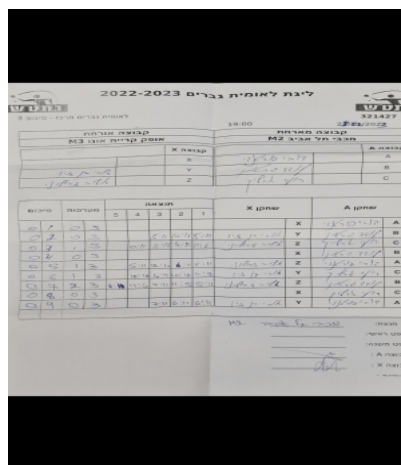

קבוצה אורחת			קבוצה מארחת		
אופק קריית אונו M3			מכבי תל אביב M2		
אופק קריית אונו M3		קבוצה X	מכבי תל אביב M2		קבוצה A
שם:	ת"ז:	X	דובי פורטנוי	876	A
□□□□-□□ □□□□	4126	Y	עודד גרטמן	930	B
□□□□□□□□ □□□□	4523	Z	רועי ארליך	890	C

סכום	מערכות	תוצאה					שחקן X	שחקן A			
		5	4	3	2	1					
0	1	0	3			0/11	0/11	0/11	X	דובי פורטנוי	A
0	2	0	3			5/11	10/12	5/11	Y	עודד גרטמן	B
0	3	1	3		0/11	12/14	4/11	11/6	Z	רועי ארליך	C
0	4	0	3			0/11	0/11	0/11	X	עודד גרטמן	B
0	5	1	3		5/11	12/10	6/11	5/11	Z	דובי פורטנוי	A
0	6	1	3		10/12	6/11	10/12	11/8	Y	רועי ארליך	C
0	7	2	3	4/11	11/6	9/11	11/5	5/11	Z	עודד גרטמן	B
0	8	0	3			0/11	0/11	0/11	X	רועי ארליך	C
0	9	0	3			7/11	6/11	6/11	Y	דובי פורטנוי	A
0	9										