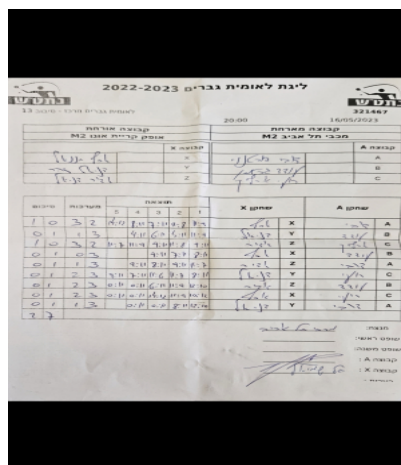

קבוצה אורחת			קבוצה מארחת		
אופק קריית אונו - יאיר זלוף M2			מכבי תל אביב M2		
אופק קריית אונו - יאיר זלוף M2		קבוצה X	מכבי תל אביב M2		קבוצה A
44444 4444	3082	X	דובי פורטנוי	876	A
444 444444	2028	Y	עודד גרטמן	930	B
444444 44444	738	Z	רועי ארליך	890	C

סכום	מערכות	תוצאה					שחקן X		שחקן A			
		5	4	3	2	1						
1	0	3	2	14/12	8/11	7/11	11/8	11/9	אסף חננאל	X	דובי פורטנוי	A
1	1	1	3		4/11	6/11	4/11	11/9	דניאל זהר	Y	עודד גרטמן	B
2	1	3	2	11/7	11/9	9/11	11/8	9/11	אדיר דניאל	Z	רועי ארליך	C
2	2	0	3			9/11	7/11	8/11	אסף חננאל	X	עודד גרטמן	B
2	3	1	3		9/11	8/11	9/11	11/7	אדיר דניאל	Z	דובי פורטנוי	A
2	4	2	3	9/11	7/11	11/6	11/7	8/11	דניאל זהר	Y	רועי ארליך	C
2	5	2	3	0/11	0/11	6/11	11/9	12/10	אדיר דניאל	Z	עודד גרטמן	B
2	6	2	3	0/11	0/11	14/12	11/9	10/12	אסף חננאל	X	רועי ארליך	C
2	7	1	3		0/11	0/11	8/11	12/10	דניאל זהר	Y	דובי פורטנוי	A
2	7											