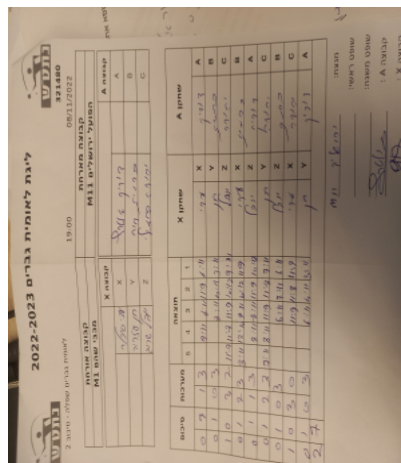

קבוצה אורחת		קבוצה מארחת	
מכבי שהם M1		הפועל ירושלים M11	
מכבי שהם M1		קבוצה X	קבוצה A
□□□□□□ □□□□	1778	X	דוד אלטרץ 107
□□□□□□ □□□□	773	Y	כרמית דור 1096
□□□□□□ □□□□	5599	Z	יהודה ברזילי 4537

סכום	מערכות	תוצאה					שחקן X		שחקן A			
		5	4	3	2	1						
0	1	1	3		7/11	6/11	11/9	6/11	עדי סידלר	X	דוד אלטרץ	A
0	2	0	3			8/11	4/11	3/11	חן עזריה	Y	כרמית דור	B
1	2	3	2	11/7	11/8	11/9	10/12	9/11	יובל שריג	Z	יהודה ברזילי	C
1	3	2	3	3/11	12/10	9/11	10/12	11/9	עדי סידלר	X	כרמית דור	B
1	4	1	3		8/11	8/11	11/9	10/12	יובל שריג	Z	דוד אלטרץ	A
1	5	2	3	7/11	8/11	11/9	11/8	7/11	חן עזריה	Y	יהודה ברזילי	C
1	6	0	3			6/11	7/11	6/11	יובל שריג	Z	כרמית דור	B
2	6	3	0			11/9	11/8	11/9	עדי סידלר	X	יהודה ברזילי	C
2	7	0	3			6/11	4/11	3/11	חן עזריה	Y	דוד אלטרץ	A
2	7											

מנצח: הפועל ירושלים M11

שופט ראשי: _____

שופט משנה: _____

קבוצה A: הפועל ירושלים M11

קבוצה X: מכבי שהם M1

הערות: