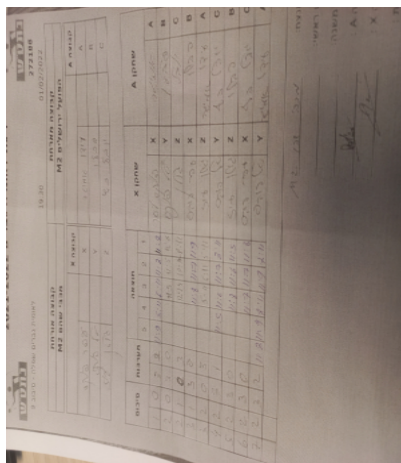

קבוצה אורחת			קבוצה מארחת		
מכבי שהם M2			הפועל ירושלים M2		
מכבי שהם M2		קבוצה X	הפועל ירושלים M2		קבוצה A
עופר פוקס	1772	X	עידו אמיגה	6350	A
טל פוקס	1769	Y	פבלו מעיין	7656	B
גולן עוז	1776	Z	יובל בץ	140	C

סכום	מערכות	תוצאה					שחקן X		שחקן A			
		5	4	3	2	1						
1	0	3	2	11/9	5/11	6/11	11/8	11/8	עופר פוקס	X	עידו אמיגה	A
2	0	3	0			11/5	11/5	11/8	טל פוקס	Y	פבלו מעיין	B
2	1	0	3			12/14	10/12	8/11	גולן עוז	Z	יובל בץ	C
3	1	3	0			11/8	11/7	11/9	עופר פוקס	X	פבלו מעיין	B
3	2	0	3			5/11	6/11	5/11	גולן עוז	Z	עידו אמיגה	A
4	2	3	1		11/5	11/6	11/7	8/11	טל פוקס	Y	יובל בץ	C
5	2	3	0			11/8	11/6	11/5	גולן עוז	Z	פבלו מעיין	B
6	2	3	0			11/7	11/7	11/8	עופר פוקס	X	יובל בץ	C
7	2	3	2	11/8	11/9	8/11	11/9	8/11	טל פוקס	Y	עידו אמיגה	A
7	2											