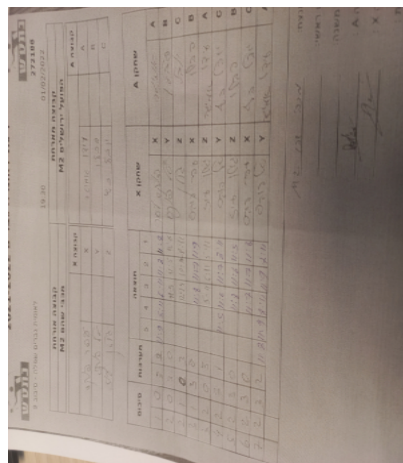

קבוצה אורחת			קבוצה מארחת		
מכבי שהם M2			הפועל ירושלים M2		
מכבי שהם M2		קבוצה X	הפועל ירושלים M2		קבוצה A
4444 4444	1772	X	עידו אמיגה	6350	A
4444 4444	1769	Y	פבלו מעיין	7656	B
4444 4444	1776	Z	יובל בץ	140	C

סכום	מערכות	תוצאה					שחקן X		שחקן A			
		5	4	3	2	1						
1	0	3	2	11/9	5/11	6/11	11/8	11/8	עופר פוקס	X	עידו אמיגה	A
2	0	3	0			11/5	11/5	11/8	טל פוקס	Y	פבלו מעיין	B
2	1	0	3			12/14	10/12	8/11	גולן עוז	Z	יובל בץ	C
3	1	3	0			11/8	11/7	11/9	עופר פוקס	X	פבלו מעיין	B
3	2	0	3			5/11	6/11	5/11	גולן עוז	Z	עידו אמיגה	A
4	2	3	1		11/5	11/6	11/7	8/11	טל פוקס	Y	יובל בץ	C
5	2	3	0			11/8	11/6	11/5	גולן עוז	Z	פבלו מעיין	B
6	2	3	0			11/7	11/7	11/8	עופר פוקס	X	יובל בץ	C
7	2	3	2	11/8	11/9	8/11	11/9	8/11	טל פוקס	Y	עידו אמיגה	A
7	2											