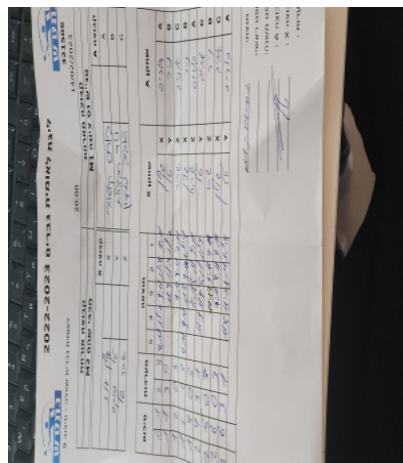

| קבוצה אורחת | | | קבוצה מארחת | | |
|-------------|------|---------|------------------|------|---------|
| מכבי שהם M2 | | | טנ"ש נס ציונה M1 | | |
| מכבי שהם M2 | | קבוצה X | טנ"ש נס ציונה M1 | | קבוצה A |
| 4444 4444 | 1776 | X | בוריס קושניר | 972 | A |
| 4444 4444 | 1769 | Y | ניר חבצלת | 1978 | B |
| 44 4444 | 1643 | Z | אביב גורדון | 1381 | C |

| סכום | מערכות | תוצאה | | | | | שחקן X | | שחקן A | | | |
|------|--------|-------|---|------|------|-------|--------|------|----------|---|--------------|---|
| | | 5 | 4 | 3 | 2 | 1 | | | | | | |
| 0 | 1 | 2 | 3 | 8/11 | 11/7 | 9/11 | 11/8 | 9/11 | גולן עוז | X | בוריס קושניר | A |
| 1 | 1 | 3 | 0 | | | 11/9 | 11/8 | 11/7 | טל פוקס | Y | ניר חבצלת | B |
| 1 | 2 | 0 | 3 | | | 9/11 | 8/11 | 7/11 | שחר טל | Z | אביב גורדון | C |
| 1 | 3 | 2 | 3 | 6/11 | 11/9 | 8/11 | 9/11 | 11/4 | גולן עוז | X | ניר חבצלת | B |
| 1 | 4 | 0 | 3 | | | 7/11 | 8/11 | 9/11 | שחר טל | Z | בוריס קושניר | A |
| 2 | 4 | 3 | 1 | | 11/9 | 11/7 | 8/11 | 11/9 | טל פוקס | Y | אביב גורדון | C |
| 2 | 5 | 0 | 3 | | | 10/12 | 9/11 | 7/11 | שחר טל | Z | ניר חבצלת | B |
| 2 | 6 | 0 | 3 | | | 7/11 | 8/11 | 9/11 | גולן עוז | X | אביב גורדון | C |
| 3 | 6 | 3 | 1 | | 11/8 | 11/7 | 9/11 | 11/8 | טל פוקס | Y | בוריס קושניר | A |
| 3 | 6 | | | | | | | | | | | |