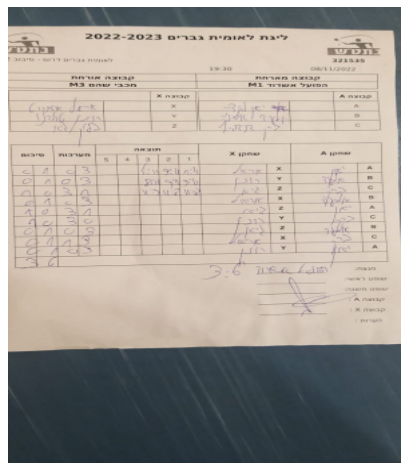

קבוצה אורחת		קבוצה מארחת	
מכבי שהם M3		הפועל אשדוד M1	
M3 מכבי שהם	קבוצה X	הפועל אשדוד M1	קבוצה A
6929	X	יאן לנדה	A
1876	Y	אלעד אברויה	B
902	Z	ברק דוידוביץ	C

סכום	מערכות	תוצאה					שחקן X	שחקן A				
		5	4	3	2	1						
0	1	0	3			5/11	9/11	1/11	אריאל אזנקוט	X	יאן לנדה	A
0	2	0	3			8/11	9/11	9/11	רון טולדנו	Y	אלעד אברויה	B
1	2	3	0			11/9	11/8	11/8	גיא בלור	Z	ברק דוידוביץ	C
1	3	0	3			3/11	9/11	8/11	אריאל אזנקוט	X	אלעד אברויה	B
2	3	3	0			12/10	11/9	11/9	גיא בלור	Z	יאן לנדה	A
3	3	3	0			11/9	11/9	11/8	רון טולדנו	Y	ברק דוידוביץ	C
3	4	0	3			8/11	9/11	12/14	גיא בלור	Z	אלעד אברויה	B
3	5	1	3		8/11	9/11	9/11	11/9	אריאל אזנקוט	X	ברק דוידוביץ	C
3	6	1	2		8/11	11/9	10/12		רון טולדנו	Y	יאן לנדה	A
<b>3</b>	<b>6</b>											

מנצח: הפועל אשדוד M1  
 שופט ראשי: \_\_\_\_\_  
 שופט משנה: \_\_\_\_\_  
 קבוצה A: הפועל אשדוד M1  
 קבוצה X: מכבי שהם M3  
 הערות: