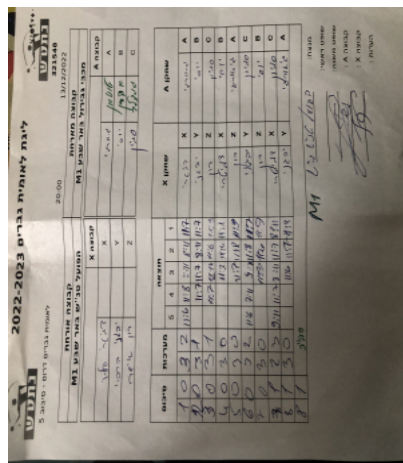

קבוצה אורחת		קבוצה מארחת	
הפועל טנ"ש באר שבע M1		מכבי גבירול באר שבע M1	
הפועל טנ"ש באר שבע M1		קבוצה X	קבוצה A
4444 44444444	6607	X	גאורגי טוניאן 1205
444444 44444444	1408	Y	יוסי אהרון 147
444444 4444	635	Z	סמיון גנדלר 908

סכום	מערכות	תוצאה					שחקן X		שחקן A			
		5	4	3	2	1						
1	0	3	2	11/6	11/8	8/11	8/11	11/7	דימיטרי פלאי	X	גאורגי טוניאן	A
2	0	3	1		11/7	11/7	8/11	11/7	יבגני ברבוי	Y	יוסי אהרון	B
3	0	3	1		11/7	12/14	11/6	11/8	רון אוישר	Z	סמיון גנדלר	C
4	0	3	0			11/3	11/6	11/1	דימיטרי פלאי	X	יוסי אהרון	B
5	0	3	0			11/7	11/8	11/9	רון אוישר	Z	גאורגי טוניאן	A
6	0	3	2	11/6	7/11	9/11	11/8	11/7	יבגני ברבוי	Y	סמיון גנדלר	C
7	0	3	0			11/3	11/4	11/9	רון אוישר	Z	יוסי אהרון	B
7	1	2	3	9/11	11/7	8/11	11/7	8/11	דימיטרי פלאי	X	סמיון גנדלר	C
8	1	3	0			11/6	11/7	11/8	יבגני ברבוי	Y	גאורגי טוניאן	A
8	1											

מנצח: הפועל טנ"ש באר שבע M1

שופט ראשי: \_\_\_\_\_

שופט משנה: \_\_\_\_\_

קבוצה A: מכבי גבירול באר שבע M1

קבוצה X: הפועל טנ"ש באר שבע M1

הערות: \_\_\_\_\_