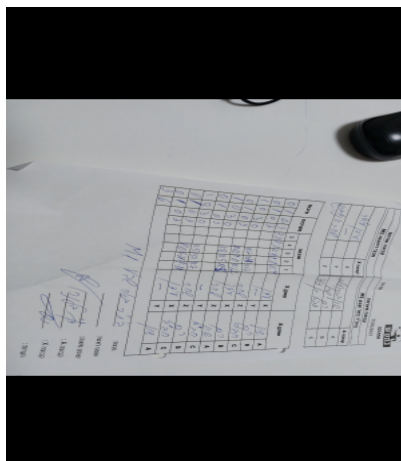

קבוצה אורחת			קבוצה מארחת		
מכבי רחובות M1			בית"ר באר שבע M1		
מכבי רחובות M1		קבוצה X	בית"ר באר שבע M1		קבוצה A
□□□□□ □□□□□	6174	X	שון ברקטוב	621	A
שם:	ת"ז:	Y	רם שר	934	B
□□□□□□□□□□ □□□□	884	Z	חביב בן דוד	1204	C

סכום	מערכות	תוצאה					שחקן X	שחקן A				
		5	4	3	2	1						
0	1	2	3	7/11	8/11	12/10	9/11	11/9	עידן עופר	X	שון ברקטוב	A
0	2	0	0					0/0		Y	רם שר	B
1	2	3	0			11/2	11/4	11/7	שחר גינסברג	Z	חביב בן דוד	C
1	3	0	3			10/12	9/11	10/12	עידן עופר	X	רם שר	B
2	3	3	0			11/8	11/5	11/5	שחר גינסברג	Z	שון ברקטוב	A
2	4	0	0					0/0		Y	חביב בן דוד	C
3	4	3	0			11/5	13/11	11/7	שחר גינסברג	Z	רם שר	B
3	5	0	3			8/11	6/11	7/11	עידן עופר	X	חביב בן דוד	C
3	6	0	0					0/0		Y	שון ברקטוב	A
3	6											

מנצח: בית"ר באר שבע M1
שופט ראשי: _____
שופט משנה: _____
קבוצה A: בית"ר באר שבע M1
קבוצה X: מכבי רחובות M1
הערות: