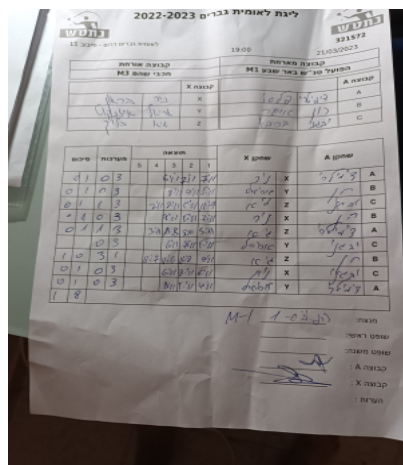

קבוצה אורחת			קבוצה מארחת		
מכבי שהם M3			הפועל טנ"ש באר שבע M1		
מכבי שהם M3		קבוצה X	הפועל טנ"ש באר שבע M1		קבוצה A
□□□□□□ □□□□	1775	X	דימיטרי פלאי	6607	A
□□□□□□ □□□□□□	6929	Y	רון אוישר	635	B
□□□□□ □□□□	902	Z	יבגני ברבוי	1408	C

סכום	מערכות	תוצאה					שחקן X		שחקן A			
		5	4	3	2	1						
0	1	0	3			6/11	7/11	7/11	ניר בראון	X	דימיטרי פלאי	A
0	2	0	3			8/11	9/11	5/11	אריאל אזנקוט	Y	רון אוישר	B
0	3	1	3		7/11	8/11	5/11	11/9	גיא בלוק	Z	יבגני ברבוי	C
0	4	0	3			9/11	5/11	7/11	ניר בראון	X	רון אוישר	B
0	5	1	3		8/11	11/8	6/11	6/11	גיא בלוק	Z	דימיטרי פלאי	A
0	6	0	3			6/11	7/11	5/11	אריאל אזנקוט	Y	יבגני ברבוי	C
1	6	3	1		11/6	11/7	11/8	9/11	גיא בלוק	Z	רון אוישר	B
1	7	0	3			6/11	8/11	6/11	ניר בראון	X	יבגני ברבוי	C
1	8	0	3			8/11	5/11	4/11	אריאל אזנקוט	Y	דימיטרי פלאי	A
1	8											

מנצח: הפועל טנ"ש באר שבע M1

שופט ראשי: _____

שופט משנה: _____

קבוצה A : הפועל טנ"ש באר שבע M1

קבוצה X : מכבי שהם M3

הערות :