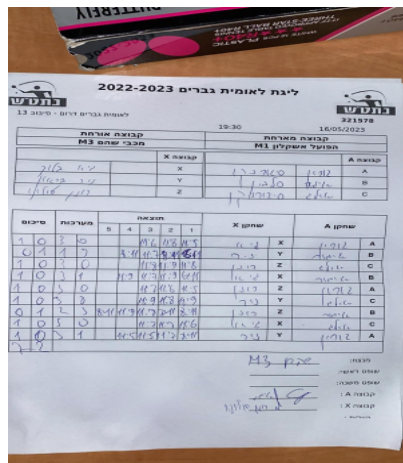

קבוצה אורחת			קבוצה מארחת		
מכבי שהם M3			הפועל אשקלון M1		
מכבי שהם M3		קבוצה X	הפועל אשקלון M1		קבוצה A
4444 4444	902	X	דורון סידורנקו	8449	A
444444 4444	1775	Y	איגור סלבין	1907	B
44444444 444444	1876	Z	אולג סידורנקו	2131	C

סכום	מערכות	תוצאה					שחקן X		שחקן A			
		5	4	3	2	1						
1	0	3	0			11/6	11/8	11/5	גיא בלוך	X	דורון סידורנקו	A
1	1	1	3			8/11	11/7	8/11 6/11	ניר בראון	Y	איגור סלבין	B
2	1	3	0			11/8	11/9	11/8	רון טולדנו	Z	אולג סידורנקו	C
3	1	3	1			11/9	11/7	11/9 6/11	גיא בלוך	X	איגור סלבין	B
4	1	3	0			11/7	11/6	11/5	רון טולדנו	Z	דורון סידורנקו	A
5	1	3	0			11/9	11/8	11/9	ניר בראון	Y	אולג סידורנקו	C
5	2	2	3	8/11	11/9	11/8	7/11	8/11	רון טולדנו	Z	איגור סלבין	B
6	2	3	0			11/7	11/7	11/6	גיא בלוך	X	אולג סידורנקו	C
7	2	3	1			11/5	11/5	11/7 8/11	ניר בראון	Y	דורון סידורנקו	A
7	2											