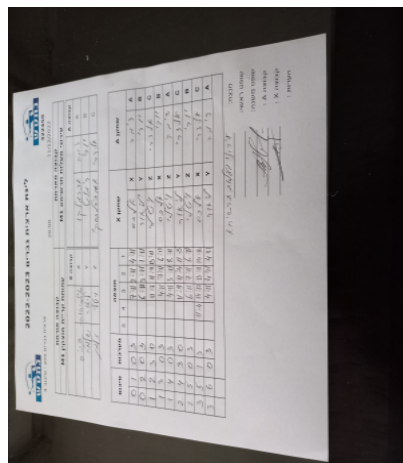

קבוצה אורחת			קבוצה מארחת		
עמותת קריית מוצקין M1			עירוני מעלות תרשיחא M1		
עמותת קריית מוצקין M1		קבוצה X	עירוני מעלות תרשיחא M1		קבוצה A
4444 44444444	2312	X	דמיטרי אברמנקו	1591	A
4444 44444444 44444	3867	Y	יורי דימנט	1597	B
4444 44444444	1244	Z	אנדריי אמצי'סלבסקי	7392	C

סכום	מערכות	תוצאה					שחקן X	שחקן A				
		5	4	3	2	1						
0	1	0	3			7/11	2/11	4/11	אלכסנדר קניס	X	דמיטרי אברמנקו	A
0	2	0	3			6/11	3/11	1/11	פואד ליאור שלמה	Y	יורי דימנט	B
1	2	3	0			11/7	11/7	13/11	ויטלי זלמן	Z	אנדריי אמצי'סלבסקי	C
1	3	0	3			4/11	7/11	6/11	אלכסנדר קניס	X	יורי דימנט	B
1	4	0	3			4/11	3/11	8/11	ויטלי זלמן	Z	דמיטרי אברמנקו	A
2	4	3	0			11/9	11/4	11/5	פואד ליאור שלמה	Y	אנדריי אמצי'סלבסקי	C
2	5	0	3			6/11	7/11	6/11	ויטלי זלמן	Z	יורי דימנט	B
3	5	3	1		11/4	14/12	13/11	14/16	אלכסנדר קניס	X	אנדריי אמצי'סלבסקי	C
3	6	0	3			4/11	4/11	4/11	פואד ליאור שלמה	Y	דמיטרי אברמנקו	A
<b>3</b>	<b>6</b>											