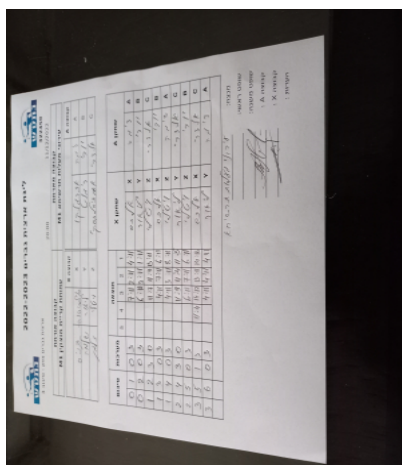

קבוצה אורחת			קבוצה מארחת		
עמותת קריית מוצקין M1			עירוני מעלות תרשיחא M1		
עמותת קריית מוצקין M1		קבוצה X	עירוני מעלות תרשיחא M1		קבוצה A
אלכסנדר קניס	2312	X	דמיטרי אברמנקו	1591	A
פואד ליאור שלמה	3867	Y	יורי דימנט	1597	B
ויטלי זלמן	1244	Z	אנדריי אמצי'סלבסקי	7392	C

סכום	מערכות	תוצאה					שחקן X	שחקן A				
		5	4	3	2	1						
0	1	0	3			7/11	2/11	4/11	אלכסנדר קניס	X	דמיטרי אברמנקו	A
0	2	0	3			6/11	3/11	1/11	פואד ליאור שלמה	Y	יורי דימנט	B
1	2	3	0			11/7	11/7	13/11	ויטלי זלמן	Z	אנדריי אמצי'סלבסקי	C
1	3	0	3			4/11	7/11	6/11	אלכסנדר קניס	X	יורי דימנט	B
1	4	0	3			4/11	3/11	8/11	ויטלי זלמן	Z	דמיטרי אברמנקו	A
2	4	3	0			11/9	11/4	11/5	פואד ליאור שלמה	Y	אנדריי אמצי'סלבסקי	C
2	5	0	3			6/11	7/11	6/11	ויטלי זלמן	Z	יורי דימנט	B
3	5	3	1		11/4	14/12	13/11	14/16	אלכסנדר קניס	X	אנדריי אמצי'סלבסקי	C
3	6	0	3			4/11	4/11	4/11	פואד ליאור שלמה	Y	דמיטרי אברמנקו	A
<b>3</b>	<b>6</b>											