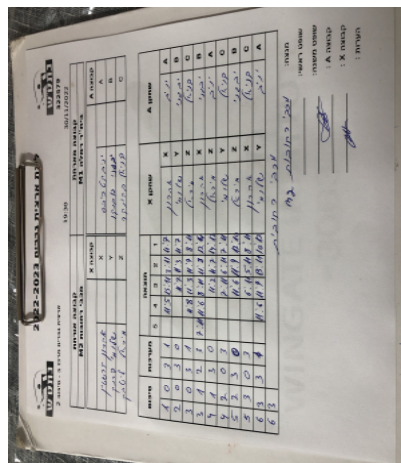

קבוצה אורחת			קבוצה מארחת		
מכבי רחובות M2			בית"ר רמלה M1		
מכבי רחובות M2		קבוצה X	בית"ר רמלה M1		קבוצה A
אהרן קרשטיין	5759	X	יניב קטריבס	2726	A
שלומי פרנק	953	Y	יבגני גובנקו	1294	B
מיכאל ליטבק	2484	Z	דניאל בהונקר	948	C

סכום	מערכות	תוצאה					שחקן X	שחקן A				
		5	4	3	2	1						
1	0	3	1		11/5	13/11	3/11	11/7	אהרן קרשטיין	X	יניב קטריבס	A
2	0	3	0			11/7	11/3	11/7	שלומי פרנק	Y	יבגני גובנקו	B
3	0	3	1		11/8	11/3	11/9	8/11	מיכאל ליטבק	Z	דניאל בהונקר	C
3	1	2	3	7/11	11/6	8/11	11/8	12/14	אהרן קרשטיין	X	יבגני גובנקו	B
4	1	3	0			11/2	11/7	14/12	מיכאל ליטבק	Z	יניב קטריבס	A
4	2	0	3			7/11	6/11	7/11	שלומי פרנק	Y	דניאל בהונקר	C
5	2	3	0			11/6	11/9	12/10	מיכאל ליטבק	Z	יבגני גובנקו	B
5	3	0	3			6/11	5/11	8/11	אהרן קרשטיין	X	דניאל בהונקר	C
6	3	3	1		11/6	11/9	13/11	10/12	שלומי פרנק	Y	יניב קטריבס	A
6	3											