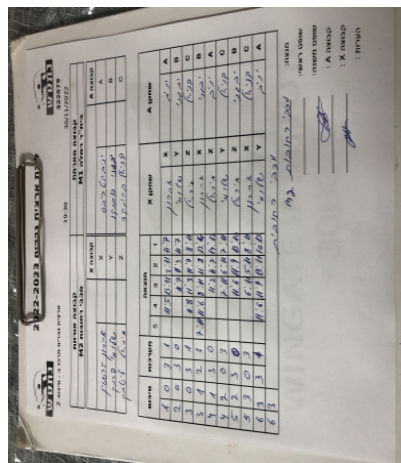

קבוצה אורחת			קבוצה מארחת		
מכבי רחובות M2			בית"ר רמלה M1		
מכבי רחובות M2		קבוצה X	בית"ר רמלה M1		קבוצה A
אהרן קרשטיין	5759	X	יניב קטריבס	2726	A
שלומי פרנק	953	Y	יבגני גובנקו	1294	B
מיכאל ליטבק	2484	Z	דניאל בהונקר	948	C

סכום	מערכות	תוצאה					שחקן X	שחקן A				
		5	4	3	2	1						
1	0	3	1		11/5	13/11	3/11	11/7	אהרן קרשטיין	X	יניב קטריבס	A
2	0	3	0			11/7	11/3	11/7	שלומי פרנק	Y	יבגני גובנקו	B
3	0	3	1		11/8	11/3	11/9	8/11	מיכאל ליטבק	Z	דניאל בהונקר	C
3	1	2	3	7/11	11/6	8/11	11/8	12/14	אהרן קרשטיין	X	יבגני גובנקו	B
4	1	3	0			11/2	11/7	14/12	מיכאל ליטבק	Z	יניב קטריבס	A
4	2	0	3			7/11	6/11	7/11	שלומי פרנק	Y	דניאל בהונקר	C
5	2	3	0			11/6	11/9	12/10	מיכאל ליטבק	Z	יבגני גובנקו	B
5	3	0	3			6/11	5/11	8/11	אהרן קרשטיין	X	דניאל בהונקר	C
6	3	3	1		11/6	11/9	13/11	10/12	שלומי פרנק	Y	יניב קטריבס	A
<b>6</b>	<b>3</b>											