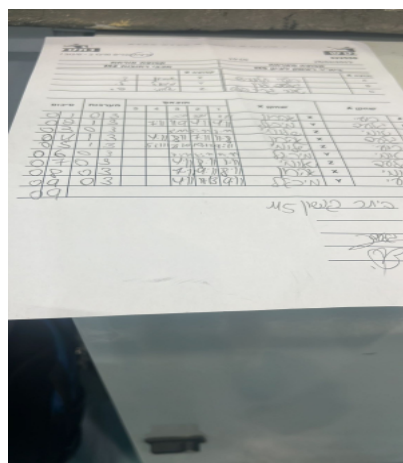

קבוצה אורחת			קבוצה מארחת		
מכבי רחובות M2			בית"ר ראשון לציון M5		
מכבי רחובות M2		קבוצה X	בית"ר ראשון לציון M5		קבוצה A
44444444 4444	5759	X	רועי חלמיש	4650	A
444444 444444	2484	Y	גלעד לוי	2720	B
44444 444444	953	Z	טומי גרינפלד	4167	C

סכום	מערכות	תוצאה					שחקן X	שחקן A					
		5	4	3	2	1							
0	1	0	3			5/11	8/11	1/11	אהרן קרשטיין	X	רועי חלמיש	A	
0	2	1	3			7/11	11/9	4/11	4/11	מיכאל ליטבק	Y	גלעד לוי	B
0	3	0	3			5/11	5/11	3/11		שלומי פרנק	Z	טומי גרינפלד	C
0	4	1	3			4/11	8/11	7/11	11/8	אהרן קרשטיין	X	גלעד לוי	B
0	5	1	3			5/11	11/2	10/12	9/11	שלומי פרנק	Z	רועי חלמיש	A
0	6	0	3			7/11	4/11	9/11		מיכאל ליטבק	Y	טומי גרינפלד	C
0	7	0	3			4/11	8/11	1/11		שלומי פרנק	Z	גלעד לוי	B
0	8	0	3			7/11	9/11	8/11		אהרן קרשטיין	X	טומי גרינפלד	C
0	9	0	3			4/11	11/13	9/11		מיכאל ליטבק	Y	רועי חלמיש	A
0	9												