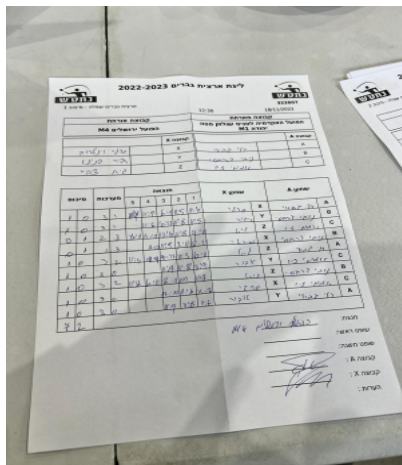

# ליגת ארצית גברים 2022-2023

ארצית גברים שפלה - סיבוב 1

322607

12:30

18/11/2022

קבוצה אורחת			קבוצה מארחת		
הפועל ירושלים M4			הפועל האקדמיה לטניס שולחן מטה יהודה M1		
הפועל ירושלים M4		קבוצה X	הפועל האקדמיה לטניס שולחן מטה יהודה M1		קבוצה A
44444444 444444	291	X	רוי גבאי	8433	A
444444 444444	4704	Y	ניבי דרבסי	5587	B
4444 4444	188	Z	אמיתי זיו	3777	C

סכום	מערכות	תוצאה					שחקן X		שחקן A			
		5	4	3	2	1						
1	0	3	1		11/9	6/11	11/5	11/4	סרגיי וינטראוב	X	רוי גבאי	A
2	0	3	1		11/6	10/12	11/8	11/5	אדיר דינו	Y	ניבי דרבסי	B
2	1	2	3	8/11	11/13	12/10	11/8	9/11	גיא צבי	Z	אמיתי זיו	C
2	2	1	3		11/13	11/9	9/11	8/11	סרגיי וינטראוב	X	ניבי דרבסי	B
3	2	3	2	11/4	11/9	10/12	11/3	6/11	גיא צבי	Z	רוי גבאי	A
4	2	3	0			11/9	11/8	11/9	אדיר דינו	Y	אמיתי זיו	C
5	2	3	2	11/8	6/11	8/11	11/9	11/7	גיא צבי	Z	ניבי דרבסי	B
6	2	3	0			12/10	11/6	11/6	סרגיי וינטראוב	X	אמיתי זיו	C
7	2	3	0			11/9	11/8	11/7	אדיר דינו	Y	רוי גבאי	A
7	2											

מנצח: הפועל ירושלים M4

שופט ראשי:

שופט משנה:

קבוצה A : הפועל האקדמיה לטניס שולחן מטה יהודה M1

קבוצה X : הפועל ירושלים M4

הערות: