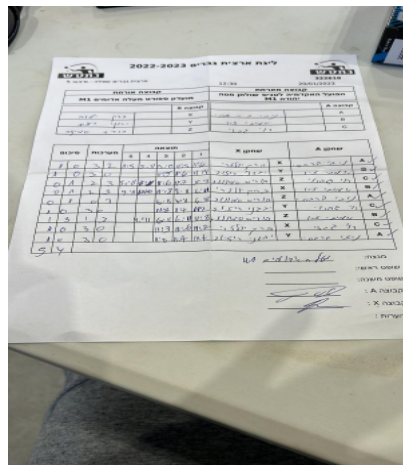

קבוצה אורחת		קבוצה מארחת	
מועדון ספורט מעלה אדומים M1		הפועל האקדמיה לטניס שולחן מטה יהודה M1	
קבוצה X	מועדון ספורט מעלה אדומים M1	קבוצה A	הפועל האקדמיה לטניס שולחן מטה יהודה M1
X	1472	A	ניבי דרבסי
Y	2889	B	אמיתי זיו
Z	309	C	רוי גבאי

סכום	מערכות	תוצאה					שחקן X		שחקן A			
		5	4	3	2	1						
1	0	3	2	11/5	5/11	13/15	11/5	11/6	ברק יולזרי	X	ניבי דרבסי	A
2	0	3	0			11/5	11/6	11/4	יבגני ריזוב	Y	אמיתי זיו	B
2	1	2	3	5/11	5/11	11/6	11/7	5/11	בוריס סמיונוב	Z	רוי גבאי	C
2	2	2	3	9/11	12/10	11/8	8/11	6/11	ברק יולזרי	X	אמיתי זיו	B
2	3	0	3			6/11	7/11	6/11	בוריס סמיונוב	Z	ניבי דרבסי	A
3	3	3	0			11/8	11/7	11/7	יבגני ריזוב	Y	רוי גבאי	C
3	4	1	3		8/11	6/11	6/11	11/8	בוריס סמיונוב	Z	אמיתי זיו	B
4	4	3	0			11/3	11/6	11/7	ברק יולזרי	X	רוי גבאי	C
5	4	3	0			11/8	11/7	11/7	יבגני ריזוב	Y	ניבי דרבסי	A
5	4											