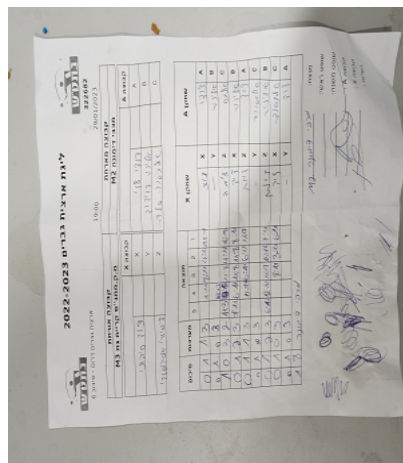

קבוצה אורחת			קבוצה מארחת		
עמותת בני קריית גת בש 3			מכבי דימונה M2		
עמותת בני קריית גת בש 3		קבוצה X	מכבי דימונה M2		קבוצה A
דוד סיבוני	2862	X	דוד לוי	1857	A
שם:	ת"ז:	Y	אלינור דוידוב	2221	B
דמיטרי אסקוטסקי	991	Z	אלכסנדר סלצר	1705	C

סכום	מערכות	תוצאה					שחקן X		שחקן A			
		5	4	3	2	1						
0	1	1	3		1/11	8/11	4/11	11/7	דוד סיבוני	X	דוד לוי	A
0	2	0	0					0/0		Y	אלינור דוידוב	B
1	2	3	2	11/3	14/12	11/8	4/11	16/18	דמיטרי אסקוטסקי	Z	אלכסנדר סלצר	C
1	3	2	3	7/11	6/11	11/8	11/8	8/11	דוד סיבוני	X	אלינור דוידוב	B
1	4	1	3		15/17	6/11	6/11	11/9	דמיטרי אסקוטסקי	Z	דוד לוי	A
1	5	0	0					0/0		Y	אלכסנדר סלצר	C
1	6	2	3	6/11	12/10	11/9	15/17	7/11	דמיטרי אסקוטסקי	Z	אלינור דוידוב	B
1	7	0	3			8/11	3/11	6/11	דוד סיבוני	X	אלכסנדר סלצר	C
1	8	0	0					0/0		Y	דוד לוי	A
1	8											