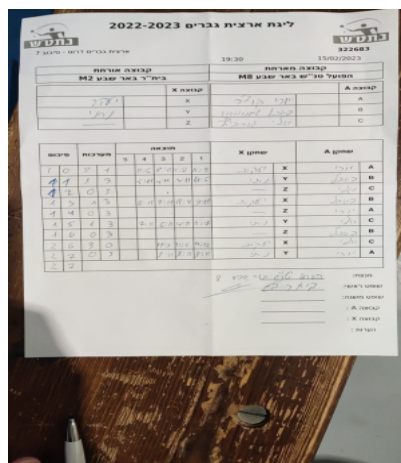

| קבוצה אורחת | | | קבוצה מארחת | | |
|------------------|------|---------|------------------------|------|---------|
| בית"ר באר שבע M2 | | | הפועל טני"ש באר שבע M8 | | |
| בית"ר באר שבע M2 | | קבוצה X | הפועל טני"ש באר שבע M8 | | קבוצה A |
| יעקב שי | 841 | X | יורי קוצ'ר | 2049 | A |
| נתנאל טרבלסי | 6349 | Y | פבל טמנוגורוד | 858 | B |
| שם: | ת"ז: | Z | אלי גורביץ | 668 | C |

| סכום | מערכות | תוצאה | | | | | שחקן X | | שחקן A | | | |
|------|--------|-------|---|---|------|-------|--------|------|--------------|---|---------------|---|
| | | 5 | 4 | 3 | 2 | 1 | | | | | | |
| 1 | 0 | 3 | 1 | | 11/7 | 9/11 | 11/8 | 11/9 | יעקב שי | X | יורי קוצ'ר | A |
| 1 | 1 | 1 | 3 | | 5/11 | 4/11 | 3/11 | 11/5 | נתנאל טרבלסי | Y | פבל טמנוגורוד | B |
| 1 | 2 | 0 | 3 | | | 1/11 | 1/11 | 1/11 | | Z | אלי גורביץ | C |
| 1 | 3 | 1 | 3 | | 8/11 | 7/11 | 11/4 | 9/11 | יעקב שי | X | פבל טמנוגורוד | B |
| 1 | 4 | 0 | 3 | | | 1/11 | 1/11 | 1/11 | | Z | יורי קוצ'ר | A |
| 1 | 5 | 1 | 3 | | 2/11 | 6/11 | 4/11 | 11/7 | נתנאל טרבלסי | Y | אלי גורביץ | C |
| 1 | 6 | 0 | 3 | | | 1/11 | 1/11 | 1/11 | | Z | פבל טמנוגורוד | B |
| 2 | 6 | 3 | 0 | | | 12/10 | 11/6 | 11/5 | יעקב שי | X | אלי גורביץ | C |
| 2 | 7 | 0 | 3 | | | 3/11 | 3/11 | 8/11 | נתנאל טרבלסי | Y | יורי קוצ'ר | A |
| 2 | 7 | | | | | | | | | | | |

מנצח: הפועל טני"ש באר שבע

M8

שופט ראשי:

שופט משנה:

קבוצה A :

M8

קבוצה X :

M2