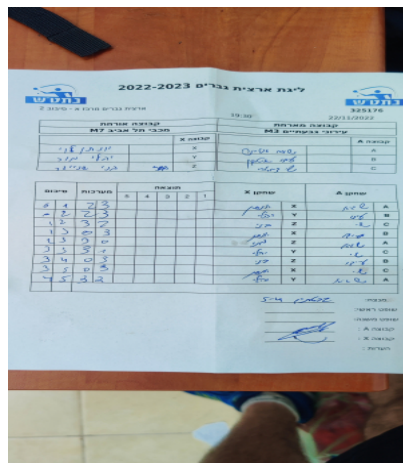

סכום		מערכות		תוצאה					שחקן X		שחקן A	
				5	4	3	2	1				
0	1	2	3	8/11	8/11	8/11	11/8	11/8	יהלי מור	X	עידו אטקין	A
1	1	3	0				11/8	11/8	בנימין שניידר	Y	שגיא גוטיינר	B
1	2	0	3				8/11	8/11	יהונתן לוי	Z	שי דמארי	C
2	2	3	2	11/8	8/11	8/11	11/8	11/8	יהלי מור	X	שגיא גוטיינר	B
2	3	0	3				8/11	8/11	יהונתן לוי	Z	עידו אטקין	A
3	3	3	2	11/8	8/11	8/11	11/8	11/8	בנימין שניידר	Y	שי דמארי	C
3	4	1	3		8/11	8/11	8/11	11/8	יהונתן לוי	Z	שגיא גוטיינר	B
4	4	3	0				11/8	11/8	יהלי מור	X	שי דמארי	C
4	5	0	3				8/11	8/11	בנימין שניידר	Y	עידו אטקין	A
4	5											