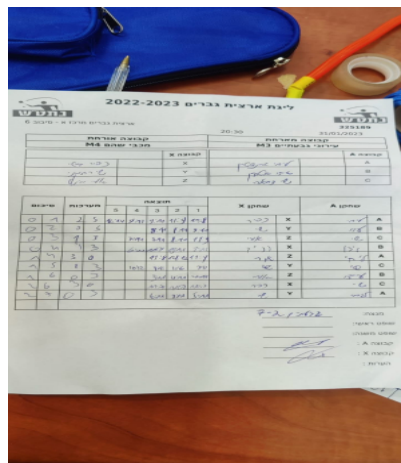

קבוצה אורחת			קבוצה מארחת		
מכבי שהם M4			עירוני גבעתיים M3		
מכבי שהם M4		קבוצה X	עירוני גבעתיים M3		קבוצה A
כפיר גרטי	1644	X	ליחי גרינשטיין	512	A
שי רחמני	1642	Y	עידו אטקין	705	B
אורי מינץ	2713	Z	שי דמארי	1476	C

סכום		מערכות		תוצאה					שחקן X		שחקן A	
				5	4	3	2	1				
0	1	2	3	12/14	7/11	9/11	11/9	11/8	כפיר גרטי	X	ליחי גרינשטיין	A
0	2	0	3			9/11	5/11	7/11	שי רחמני	Y	עידו אטקין	B
0	3	1	3		9/11	8/11	7/11	11/9	אורי מינץ	Z	שי דמארי	C
0	4	1	3		6/11	11/6	6/11	7/11	כפיר גרטי	X	עידו אטקין	B
1	4	3	0			11/8	14/12	11/9	אורי מינץ	Z	ליחי גרינשטיין	A
1	5	1	3		10/12	8/11	11/6	7/11	שי רחמני	Y	שי דמארי	C
1	6	0	3			3/11	4/11	4/11	אורי מינץ	Z	עידו אטקין	B
2	6	3	0			11/7	11/7	11/7	כפיר גרטי	X	שי דמארי	C
2	7	0	3			6/11	7/11	5/11	שי רחמני	Y	ליחי גרינשטיין	A
2	7											