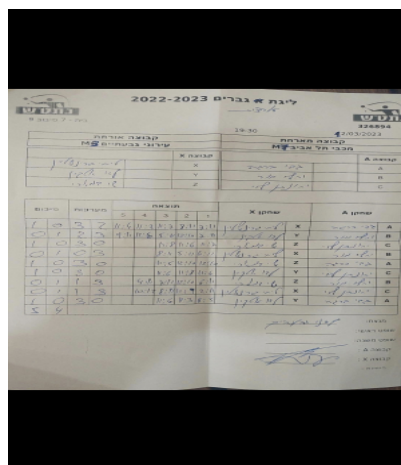

קבוצה אורחת			קבוצה מארחת		
עירוני גבעתיים M3			מכבי תל אביב M7		
עירוני גבעתיים M3		קבוצה X	מכבי תל אביב M7		קבוצה A
4444444444444444	512	X	גדי ברגה	6763	A
44444444444444	705	Y	יהלי מור	5817	B
444444444444	1476	Z	יהונתן לוי	4249	C

סכום	מערכות	תוצאה					שחקן X		שחקן A			
		5	4	3	2	1						
1	0	3	2	11/4	11/3	11/7	8/11	7/11	ליחי גרינשטיין	X	גדי ברגה	A
1	1	2	3	9/11	11/6	5/11	12/10	7/11	עידו אטקין	Y	יהלי מור	B
2	1	3	0			11/8	11/6	11/7	שי דמארי	Z	יהונתן לוי	C
2	2	0	3			8/11	5/11	6/11	ליחי גרינשטיין	X	יהלי מור	B
3	2	3	0			11/5	12/10	12/10	שי דמארי	Z	גדי ברגה	A
4	2	3	0			11/6	11/8	11/6	עידו אטקין	Y	יהונתן לוי	C
4	3	1	3		4/11	7/11	12/10	6/11	שי דמארי	Z	יהלי מור	B
4	4	1	3		10/12	8/11	11/9	2/11	ליחי גרינשטיין	X	יהונתן לוי	C
5	4	3	0			11/6	11/3	11/5	עידו אטקין	Y	גדי ברגה	A
5	4											