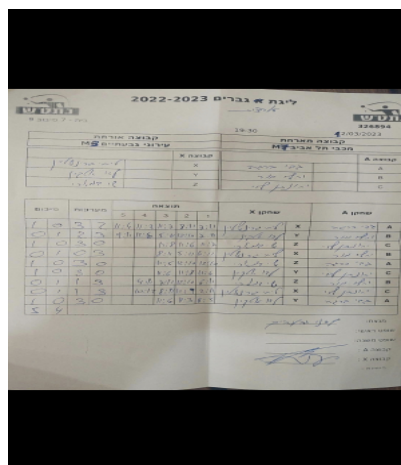

סכום	מערכות	תוצאה					שחקן X		שחקן A			
		5	4	3	2	1						
1	0	3	2	11/4	11/3	11/7	8/11	7/11	ליחי גרינשטיין	X	גדי ברגה	A
1	1	2	3	9/11	11/6	5/11	12/10	7/11	עידו אטקין	Y	יהלי מור	B
2	1	3	0			11/8	11/6	11/7	שי דמארי	Z	יהונתן לוי	C
2	2	0	3			8/11	5/11	6/11	ליחי גרינשטיין	X	יהלי מור	B
3	2	3	0			11/5	12/10	12/10	שי דמארי	Z	גדי ברגה	A
4	2	3	0			11/6	11/8	11/6	עידו אטקין	Y	יהונתן לוי	C
4	3	1	3		4/11	7/11	12/10	6/11	שי דמארי	Z	יהלי מור	B
4	4	1	3		10/12	8/11	11/9	2/11	ליחי גרינשטיין	X	יהונתן לוי	C
5	4	3	0			11/6	11/3	11/5	עידו אטקין	Y	גדי ברגה	A
5	4											