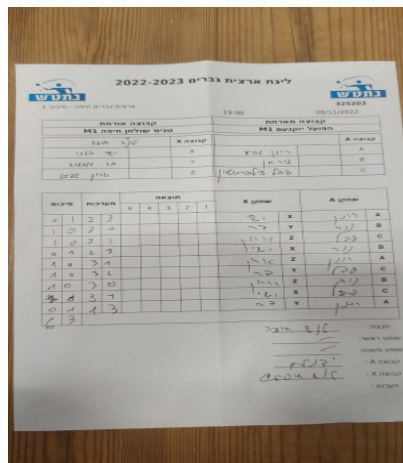

קבוצה אורחת			קבוצה מארחת		
טניס שולחן חיפה M1			הפועל יוקנעם M1		
טניס שולחן חיפה M1		קבוצה X	הפועל יוקנעם M1		קבוצה A
ישי אדרי	4250	X	רון גבע	4441	A
בר אושר עובדיה	4459	Y	ניר חן	4576	B
אריאל שפירא	532	Z	פבל זילברשטיין	2641	C

סכום	מערכות	תוצאה					שחקן X		שחקן A			
		5	4	3	2	1						
0	1	2	3	7/11	8/11	9/11	11/7	11/8	ישי אדרי	X	רון גבע	A
1	1	3	0			11/9	11/7	11/8	בר אושר עובדיה	Y	ניר חן	B
2	1	3	1		11/7	11/9	9/11	11/8	אריאל שפירא	Z	פבל זילברשטיין	C
2	2	2	3	9/11	8/11	9/11	11/8	11/7	ישי אדרי	X	ניר חן	B
3	2	3	1		11/8	11/9	11/7	8/11	אריאל שפירא	Z	רון גבע	A
4	2	3	2	11/7	9/11	11/8	8/11	11/9	בר אושר עובדיה	Y	פבל זילברשטיין	C
5	2	3	0			11/8	11/9	11/8	אריאל שפירא	Z	ניר חן	B
6	2	3	1		11/7	11/9	11/8	9/11	ישי אדרי	X	פבל זילברשטיין	C
6	3	1	3		8/11	7/11	11/9	8/11	בר אושר עובדיה	Y	רון גבע	A
6	3											