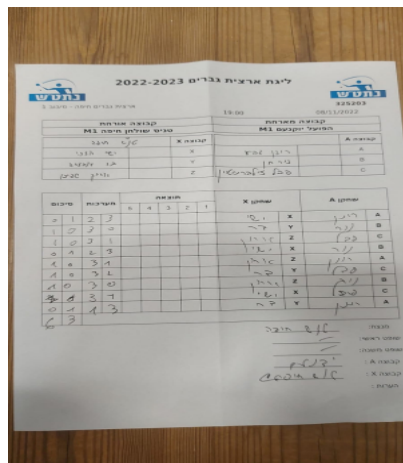

קבוצה אורחת			קבוצה מארחת		
טניס שולחן חיפה M1			הפועל יוקנעם M1		
טניס שולחן חיפה M1		קבוצה X	הפועל יוקנעם M1		קבוצה A
4444 4444	4250	X	רוני גבע	4441	A
44444444 44444444	4459	Y	ניר חן	4576	B
444444 444444	532	Z	פבל זילברשטיין	2641	C

סכום	מערכות	תוצאה					שחקן X		שחקן A			
		5	4	3	2	1						
0	1	2	3	7/11	8/11	9/11	11/7	11/8	ישי אדרי	X	רוני גבע	A
1	1	3	0			11/9	11/7	11/8	בר אושר עובדיה	Y	ניר חן	B
2	1	3	1		11/7	11/9	9/11	11/8	אריאל שפירא	Z	פבל זילברשטיין	C
2	2	2	3	9/11	8/11	9/11	11/8	11/7	ישי אדרי	X	ניר חן	B
3	2	3	1		11/8	11/9	11/7	8/11	אריאל שפירא	Z	רוני גבע	A
4	2	3	2	11/7	9/11	11/8	8/11	11/9	בר אושר עובדיה	Y	פבל זילברשטיין	C
5	2	3	0			11/8	11/9	11/8	אריאל שפירא	Z	ניר חן	B
6	2	3	1		11/7	11/9	11/8	9/11	ישי אדרי	X	פבל זילברשטיין	C
6	3	1	3		8/11	7/11	11/9	8/11	בר אושר עובדיה	Y	רוני גבע	A
6	3											