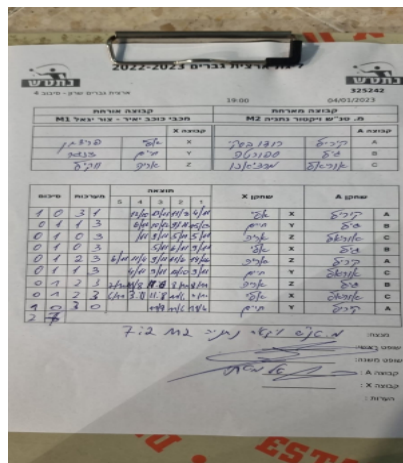

קבוצה אורחת			קבוצה מארחת		
מכבי כוכב יאיר - צור יגאל M1			מ. טנ"ש ויקטור נתניה M2		
מכבי כוכב יאיר - צור יגאל M1		קבוצה X	מ. טנ"ש ויקטור נתניה M2		קבוצה A
44444444	6761	X	קיריל רודובסקי	7137	A
44444444	6721	Y	גיל ספורטה	2958	B
44444444	6727	Z	אוריאל מרציאנו	5506	C

סכום	מערכות	תוצאה					שחקן X		שחקן A			
		5	4	3	2	1						
1	0	3	1		12/10	13/11	11/8	4/11	אלי פרידמן	X	קיריל רודובסקי	A
1	1	1	3		6/11	10/12	9/11	15/13	חיים זינגר	Y	גיל ספורטה	B
1	2	0	3			8/11	5/11	5/11	ארי ואקיל	Z	אוריאל מרציאנו	C
1	3	0	3			5/11	6/11	9/11	אלי פרידמן	X	גיל ספורטה	B
1	4	2	3	6/11	11/4	9/11	11/6	14/16	ארי ואקיל	Z	קיריל רודובסקי	A
1	5	1	3		4/11	9/11	12/10	9/11	חיים זינגר	Y	אוריאל מרציאנו	C
1	6	2	3	2/11	11/8	11/6	8/11	8/11	ארי ואקיל	Z	גיל ספורטה	B
1	7	2	3	6/11	3/11	11/8	11/6	7/11	אלי פרידמן	X	אוריאל מרציאנו	C
2	7	3	0			11/9	11/6	11/6	חיים זינגר	Y	קיריל רודובסקי	A
2	7											