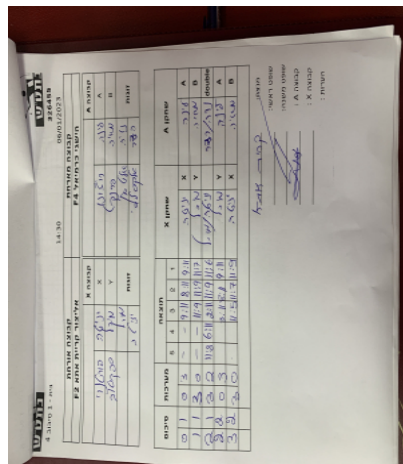

קבוצה אורחת			קבוצה מארחת		
אליצור קריית אתא F2			הישגי כרמיאל F4		
אליצור קריית אתא F2		קבוצה X	הישגי כרמיאל F4		קבוצה A
44444444 444444	4288	X	לינה רוז'ילו	4284	A
44444444 444444	5481	Y	מאייה פרנקל	2260	B
יניטה פורטנוי	4288	זוגות	נויה אלטמן	5545	זוגות
מיכל ספקטור	5481		הדר אלקסלסי	7611	

סכום	מערכות	תוצאה					שחקן X		שחקן A			
		5	4	3	2	1						
0	1	0	3			9/11	8/11	9/11	יניטה פורטנוי	X	לינה רוז'ילו	A
1	1	3	0			11/9	11/9	11/7	מיכל ספקטור	Y	מאייה פרנקל	B
2	1	3	2	11/8	6/11	2/11	11/9	11/6	יניטה פורטנוי/מיכל ספקטור	Db	נויה אלטמן/הדר אלקסלסי	Db
2	2	0	3			3/11	8/11	9/11	מיכל ספקטור	Y	לינה רוז'ילו	A
3	2	3	0			11/5	11/7	11/9	יניטה פורטנוי	X	מאייה פרנקל	B
3	2											