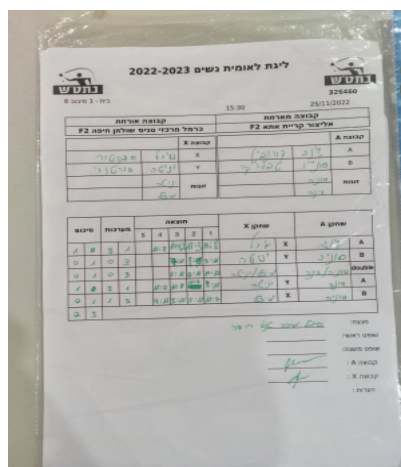

קבוצה אורחת			קבוצה מארחת		
כרמל מרכזי טניס שולחן חיפה F2			אליצור קריית אתא F2		
אליצור קריית אתא F2		קבוצה X	כרמל מרכזי טניס שולחן חיפה F2		קבוצה A
מיכל ספקטור	5481	X	דינה קורובין	1091	A
יניטה פורטנוי	4288	Y	סוניה טיפליצקי	1065	B
יניטה פורטנוי	4288	זוגות	סוניה טיפליצקי	1065	זוגות
מיכל ספקטור	5481		דינה קורובין	1091	

סכום	מערכות	תוצאה					שחקן X		שחקן A			
		5	4	3	2	1						
1	0	3	1		11/8	10/12	11/3	11/8	מיכל ספקטור	X	דינה קורובין	A
1	1	0	3			7/11	8/11	7/11	יניטה פורטנוי	Y	סוניה טיפליצקי	B
1	2	0	3			3/11	6/11	10/12	י פורטנוי/מ ספקטור	Db	ס טיפליצקי/ד קורובין	Db
2	2	3	1		11/9	11/8	11/9	8/11	יניטה פורטנוי	Y	דינה קורובין	A
2	3	1	3		9/11	3/11	3/11	11/7	מיכל ספקטור	X	סוניה טיפליצקי	B
2	3											