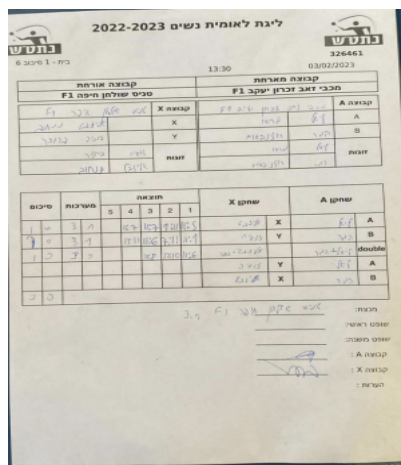

קבוצה אורחת			קבוצה מארחת		
טניס שולחן חיפה F1			מכבי זאב זכרון יעקב F1		
טניס שולחן חיפה F1		קבוצה X	מכבי זאב זכרון יעקב F1		קבוצה A
44444 444444	2335	X	ליאל גראו	8096	A
444444 44444	7695	Y	הגר רוזנבאום	1729	B
זויה ברוזר	7695	זוגות	ליאל גראו	8096	זוגות
אליזבט ננחוב	2335		הגר רוזנבאום	1729	

סכום	מערכות	תוצאה					שחקן X		שחקן A			
		5	4	3	2	1						
1	0	3	1		11/7	11/7	9/11	11/5	אליזבט ננחוב	X	ליאל גראו	A
2	0	3	1		13/11	11/6	7/11	11/1	זויה ברוזר	Y	הגר רוזנבאום	B
3	0	3	0			11/8	12/10	11/6	ז ברוזר/א ננחוב	Db	ל גראו/ה רוזנבאום	Db
									זויה ברוזר	Y	ליאל גראו	A
									אליזבט ננחוב	X	הגר רוזנבאום	B
3	0											