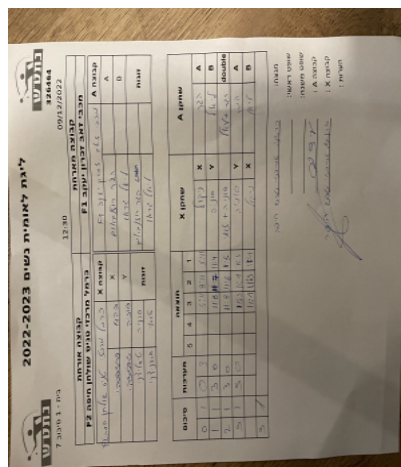

קבוצה אורחת			קבוצה מארחת		
כרמל מרכזי טניס שולחן חיפה F2			מכבי זאב זכרון יעקב F1		
כרמל מרכזי טניס שולחן חיפה F2		קבוצה X	מכבי זאב זכרון יעקב F1		קבוצה A
4444444444 444444	6590	X	הגר רוזנבאום	1729	A
4444444444 444444	1065	Y	ליאל גראו	8096	B
סוניה טיפליצקי	1065	זוגות	הגר רוזנבאום	1729	זוגות
זואי בודניצקי	6285		ליאל גראו	8096	

סכום	מערכות	תוצאה					שחקן X		שחקן A			
		5	4	3	2	1						
0	1	0	3			5/11	8/11	5/11	ניקול פרילפסקי	X	הגר רוזנבאום	A
1	1	3	0			11/8	11/7	11/4	סוניה טיפליצקי	Y	ליאל גראו	B
2	1	3	0			11/8	11/6	11/5	ס טיפליצקי/ז בודניצקי	Db	הגר רוזנבאום/ל גראו	Db
3	1	3	0			11/5	11/1	11/5	סוניה טיפליצקי	Y	הגר רוזנבאום	A
									ניקול פרילפסקי	X	ליאל גראו	B
3	1											